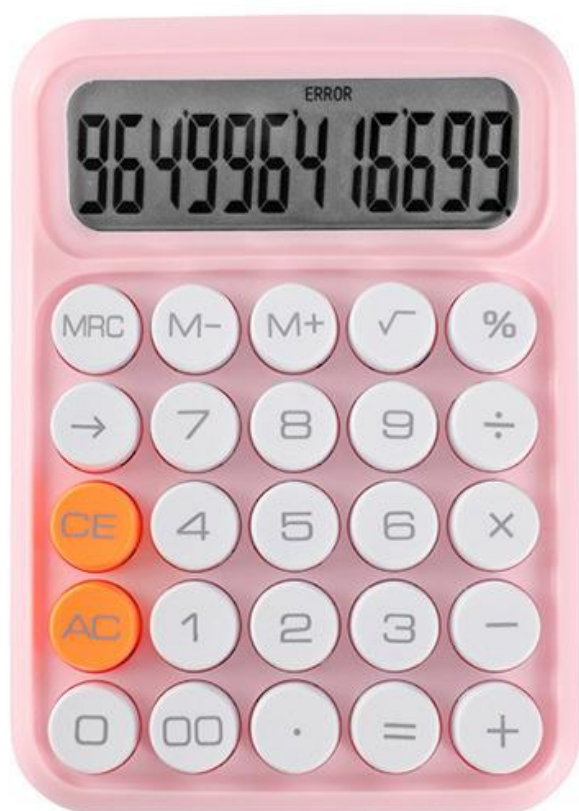

# 产品参数

型号  
817

材质  
ABS

尺寸  
11\*15.5CM

重量  
216

产品颜色

蜜桃粉、天空蓝、群青蓝、纯白色

15.5cm