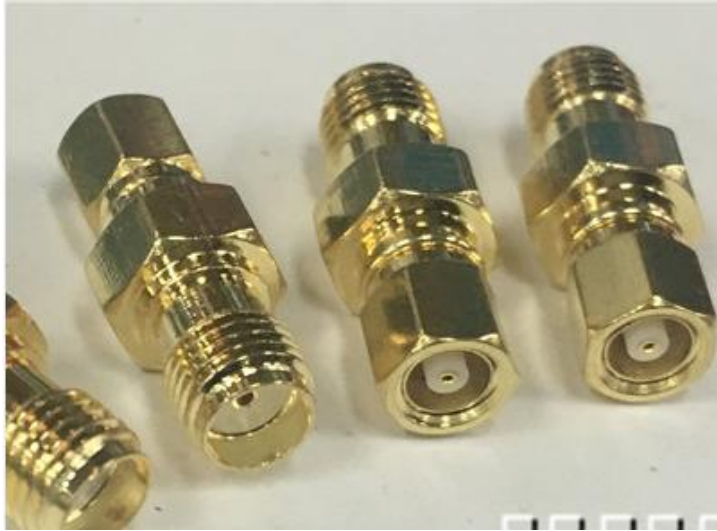

SMA/SMC-KJ 轉接頭 SMC/SMA-JK 射頻同軸連接器 SMA 母轉 SMC 公測試頭

SMC/SMA-KK 射頻同軸連接器 SMA-K 轉 SMC-K 轉換頭 SMA 母/SMC 母轉接頭

RF 射頻 SMC-J/SMA-K SMC 公頭轉接 SMA 母頭全銅鍍金高品質轉接頭