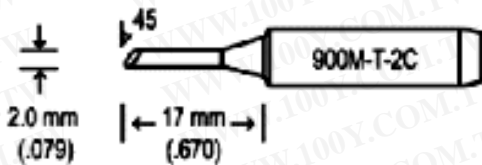

Part No:900M-T-2C

Shape: Bevel

Size: Medium

Fits 900M, 907, 913 irons

Use with 926, 927, 928, 936, 937, 702, 703, 703B

勝特力材料 886-3-5753170
勝特力电子(上海) 86-21-54151736
勝特力电子(深圳) 86-755-83298787
[Http://www.100y.com.tw](http://www.100y.com.tw)