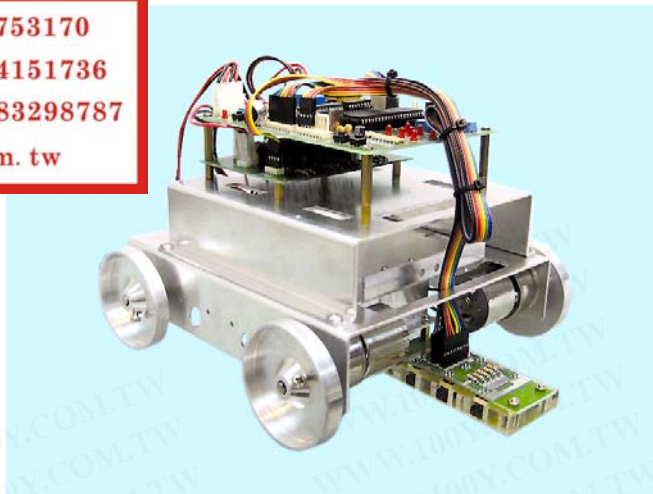

### 功能與特色

- 使用 4 個直流馬達（200rpm），速度快、力量大、省電。
- 可聲控啓動。
- 可使用 8051 或 EM78447 驅動。
- 可行走黑色、綠色及白色膠帶。
- 可擴充裝置 8 個馬達。
- 符合高職學校電腦化運動競技大賽自走車自動駕駛組比賽規則的要求。