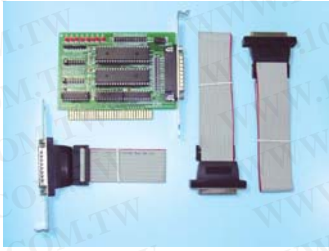

## 8255介面卡

■ 編號：A20-0002

勝特力材料 886-3-5753170  
勝特力电子(上海) 86-21-54151736  
勝特力电子(深圳) 86-755-83298787  
[Http://www.100y.com.tw](http://www.100y.com.tw)

### 功能與特色

- \* 含2個8255，有6個 I/O Ports。
- \* 附有2組25-pin D型接頭與固定鐵片。
- \* 介面卡上含有測試用LED 8顆。
- \* 每個8255A有8種位址設定方式。
- \* 同一台PC可同時使用本卡4片，最多可使用21個I/O Ports(168 Bits)。