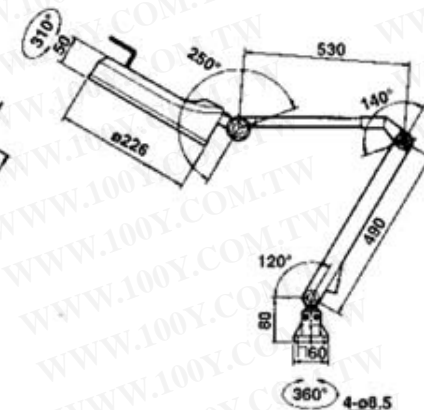

## JF-30 LEB

• JF-30TEB  
 BENCH TYPE

• 單管長臂型放大鏡型

• 單管長臂型放大鏡型

• JF-30LEB LONG TYPE • JF-22CB

• 單管長臂型放大鏡型

• 結構堅固不易彈性

疲乏

unit: mm

## \* OPTION

• MOUNTING CLAMP J-L01  
 • MOUNTING ANGLE PLATE J-C01

J-L01

J-C01