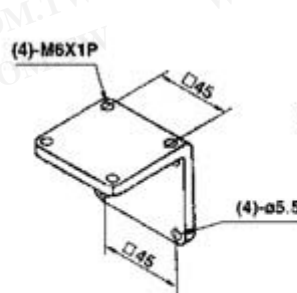

* OPTION

• MOUNTING CLAMP J-L01
• MOUNTING ANGLE PLATE J-C01

J-L01