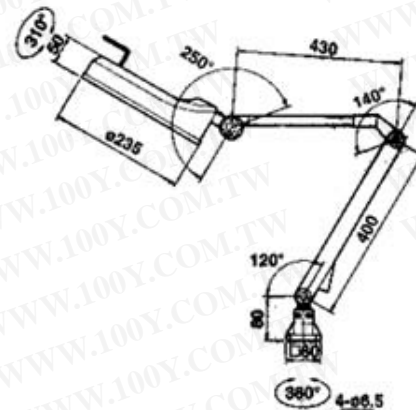

## JF-30 LEB

• JF-30TEB  
 BENCH TYPE

• 單管長臂型放大鏡型

• 單管長臂型放大鏡型

• JF-30LEB LONG TYPE • JF-22CB

• 單管長臂型放大鏡型

• 結構堅固不易彈性

疲乏

unit: mm

## \* OPTION

• MOUNTING CLAMP J-L01  
 • MOUNTING ANGLE PLATE J-C01

J-L01

J-C01