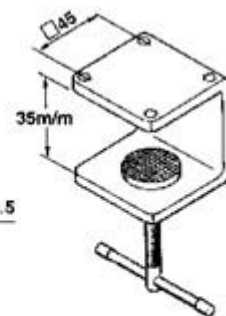

放大鏡燈

JF 系列放大鏡燈為國產高品質放大鏡燈，

有三倍及五倍可供選擇

勝特力材料 886-3-5753170
勝特力电子(上海) 86-21-54151736
勝特力电子(深圳) 86-755-83298787
[Http://www.100y.com.tw](http://www.100y.com.tw)

JF-30 LEB

• JF-30TEB
BENCH TYPE

• 單管長臂型放大鏡型

• 單管長臂型放大鏡型

• JF-30LEB LONG TYPE • JF-22CB

• 單管長臂型放大鏡型

• 結構堅固不易彈性

疲乏

unit: mm

* OPTION

• MOUNTING CLAMP J-L01
• MOUNTING ANGLE PLATE J-C01

J-L01

J-C01