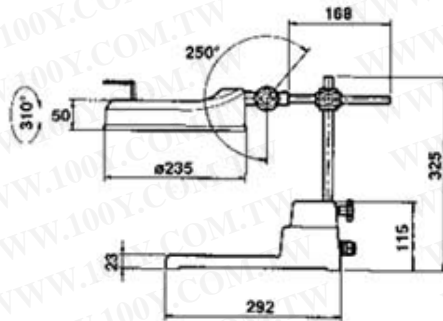

## JF-30 LEB

• JF-30TEB  
 BENCH TYPE

• 單管長臂型放大鏡型

• 單管長臂型放大鏡型

• JF-30LEB LONG TYPE • JF-22CB

• 單管長臂型放大鏡型

• 結構堅固不易彈性

疲乏

unit: mm

## \* OPTION

• MOUNTING CLAMP J-L01  
 • MOUNTING ANGLE PLATE J-C01

J-L01

J-C01