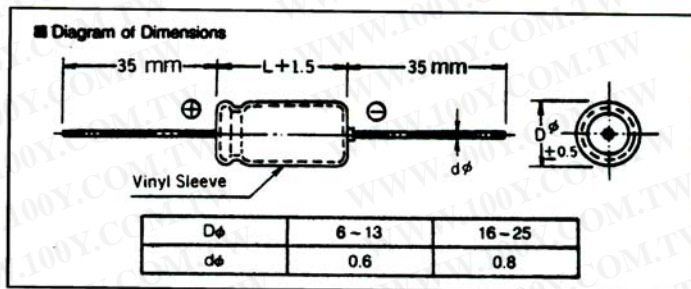

AXIAL TYPE 臥式

勝特力材料 886-3-5753170
 勝特力电子(上海) 86-21-54151736
 勝特力电子(深圳) 86-755-83298787
[Http://www.100y.com.tw](http://www.100y.com.tw)

■ Case Size 標準尺寸表

DXL(mm)

WV μ F	6.3	10	16	25	35	50	63	100
0.47								
1								
2.2								
3.3								
4.7								
10							6.3 × 13	6.3 × 13
22						6.3 × 13	6.3 × 13	8 × 16
33			6.3 × 13	6.3 × 13	6.3 × 13	6.3 × 16	6.3 × 16	8 × 20
47		6.3 × 13	6.3 × 13	6.3 × 13	6.3 × 13	8 × 16	8 × 16	8 × 20
100	6.3 × 13	6.3 × 13	6.3 × 16	8 × 16	8 × 16	8 × 16	8 × 16	10 × 21
220	6 × 16	8 × 16	8 × 16	8 × 21	10 × 21	10 × 21	10 × 21	13 × 21
330	8 × 16	8 × 16	8 × 16	10 × 21	10 × 21	13 × 22	13 × 22	16 × 27
470	8 × 16	10 × 16	10 × 21	10 × 21	13 × 21	13 × 27	16 × 28	18 × 37
1000	10 × 21	10 × 21	10 × 21	13 × 22	13 × 27	16 × 32	16 × 37	
2200	13 × 21	13 × 21	13 × 27	16 × 28	16 × 32	18 × 36	20 × 42	
3300	13 × 26	13 × 26	16 × 27	16 × 31	18 × 37	22 × 42	25 × 42	
4700	16 × 27	16 × 27	16 × 36	18 × 37	22 × 37	25 × 43	25 × 54	
6800	16 × 33	16 × 33	18 × 37	22 × 42	25 × 43			
10000	16 × 37	18 × 37	20 × 36	22 × 42	25 × 54			