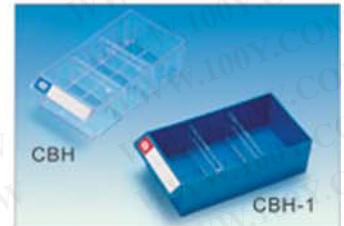

▲CAH-324-1

Size : H720 x W600 x D283
 Drawer : 24pcs/ABS

▲CAH-330

Size : H880 x W600 x D283
 Drawer : 30pcs/PS

▲CAH-330-1

Size : H880 x W600 x D283
 Drawer : 30pcs/ABS

型號	CAH	CAH-1
材質	PS	ABS
顏色	透明	藍色
外部尺寸	H78xW164xD280	
內部尺寸	H71xW158xD255	

▲CBH-324

Size : H720 x W458 x D243
 Drawer : 24pcs/PS

▲CBH-324-1

Size : H720 x W458 x D243
 Drawer : 24pcs/ABS

▲CBH-440

Size : H880 x W600 x D243
 Drawer : 40pcs/PS

▲CBH-440-1

Size : H880 x W600 x D243
 Drawer : 40pcs/ABS

型號	CBH	CBH-1
材質	PS	ABS
顏色	透明	藍色
外部尺寸	H78xW117xD240	
內部尺寸	H71xW111xD215	

▲CDH-420 /PS ①
 ▲CDH-420-1 /ABS ②
 Size : H290 x W464 x D232
 Drawer : 20pcs

▲CBH-440 /PS ①
 ▲CBH-440-1 /ABS ②
 Size : H600 x W474 x D232
 Drawer : 40pcs

▲CDH-575
 Size : H880 x W581 x D232
 Drawer : 75pcs/PS

▲CDH-575-1
 Size : H880 x W581 x D232
 Drawer : 75pcs/ABS

型號	CDH	CDH-1
材質	PS	ABS
顏色	透明	乳白
外部尺寸	H47xW101xD220	
內部尺寸	H42xW95xD193	