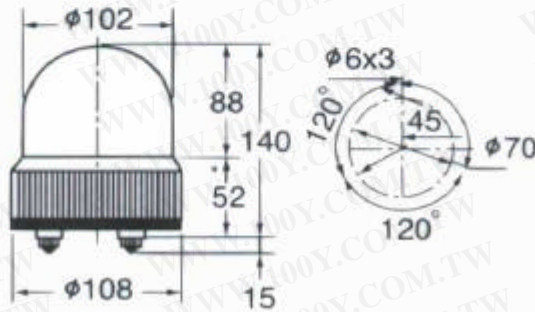

小型旋轉警示燈  
REVOLVING LIGHT

CG 30

電壓 : VOLTAGE : DC12/24V AC110/220V

顏色 : COLOR : ●紅 ●黃 ●藍 ●綠

勝特力材料 886-3-5753170  
勝特力电子(上海) 86-21-54151736  
勝特力电子(深圳) 86-755-83298787  
[Http://www.100y.com.tw](http://www.100y.com.tw)