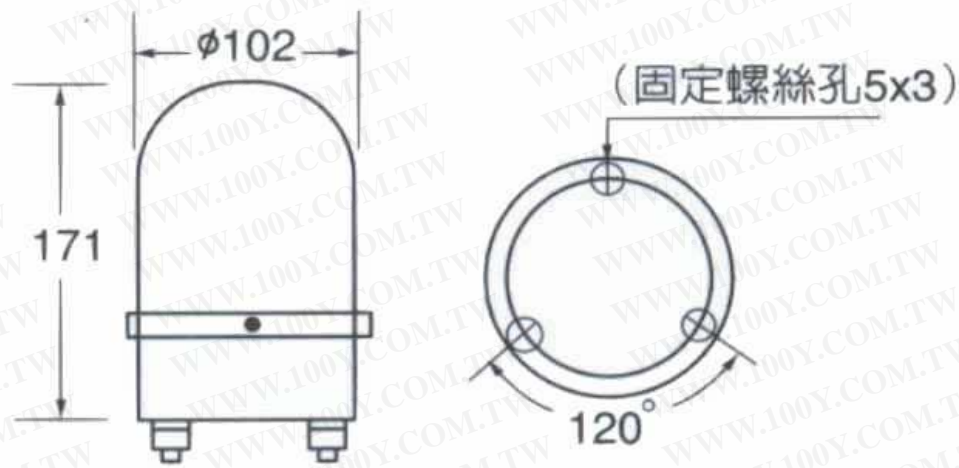

■ 小型旋轉警示燈
REVOLVING LIGHT

CML

CE

電壓 : VOLTAGE : DC12/24V AC110/220V

顏色 : COLOR : ●紅 ●黃 ●藍 ●綠

勝特力材料 886-3-5753170
勝特力电子(上海) 86-21-54151736
勝特力电子(深圳) 86-755-83298787
[Http://www.100y.com.tw](http://www.100y.com.tw)