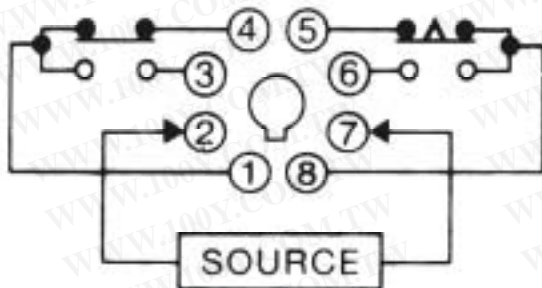

勝特力材料 886-3-5753170
 勝特力电子(上海) 86-21-54151736
 勝特力电子(深圳) 86-755-83298787
[Http://www.100y.com.tw](http://www.100y.com.tw)

- DIN 48X48, 50x60 尺寸, 標準圓形插座
- 刻劃範圍: 3/10/60 秒, 分, 時的固定單位(其他單位另外訂購)
- CT-48: 0.1SEC~10HRS, 共 16 計時單位
- 可選擇瞬時, 延時, 閃爍(DELAY ON/DELAY OFF/FLICKER)控制
- 電源: 24, 110, 220 VAC, 12, 24VDC, LOAD: 5A/250VAC

A SOURCE: 24~240V AC/DC
 CONTACT: 5A 250VAC RESISTIVE LOAD
 OUTPUT CONTACT: 1c INSTANT
 1c DELAY

B 2C DELAY