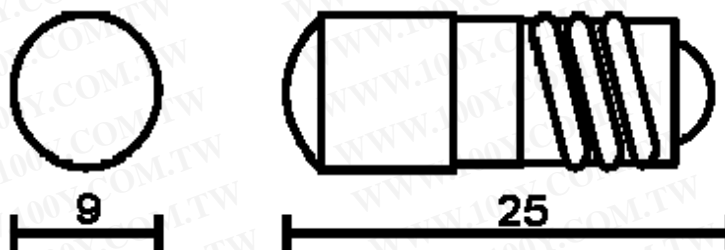

螺旋式 Spiral

	AC/DC 6.3V	AC/DC 12V	AC/DC 24V	AC110V	AC220V
● 紅色	CT-LEDE9-6.3-R	CT-LEDE9-12-R	CT-LEDE9-24-R	CT-LEDE9-1-R	CT-LEDE9-2-R