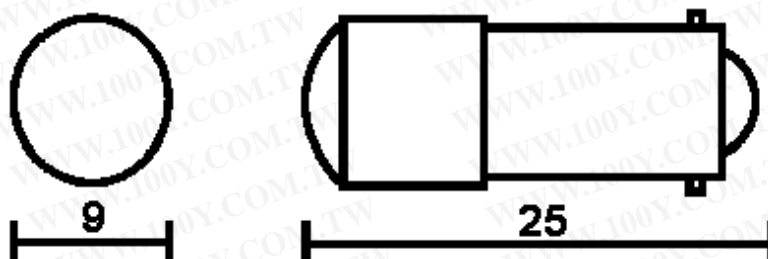

省電超亮壽命長 LED 指示燈

AC / DC Power Supply LED

材料 Material: 燈泡 LED, 銅 Copper

勝特力材料 886-3-5753170
勝特力电子(上海) 86-21-54151736
勝特力电子(深圳) 86-755-83298787
[Http://www.100y.com.tw](http://www.100y.com.tw)

卡式 Plug-in

	AC/DC 6.3V	AC/DC 12V	AC/DC 24V	AC110V	AC220V
● 紅色	CT-LEDT9-6.3-R	CT-LEDT9-12-R	CT-LEDT9-24-R	CT-LEDT9-1-R	CT-LEDT9-2-R
● 綠色	CT-LEDT9-6.3-G	CT-LEDT9-12-G	CT-LEDT9-24-G	CT-LEDT9-1-G	CT-LEDT9-2-G
● 黃色	CT-LEDT9-6.3-Y	CT-LEDT9-12-Y	CT-LEDT9-24-Y	CT-LEDT9-1-Y	CT-LEDT9-2-Y
● 藍色	CT-LEDT9-6.3-L	CT-LEDT9-12-L	CT-LEDT9-24-L	CT-LEDT9-1-L	CT-LEDT9-2-L
○ 白色	CT-LEDT9-6.3-W	CT-LEDT9-12-W	CT-LEDT9-24-W	CT-LEDT9-1-W	CT-LEDT9-2-W