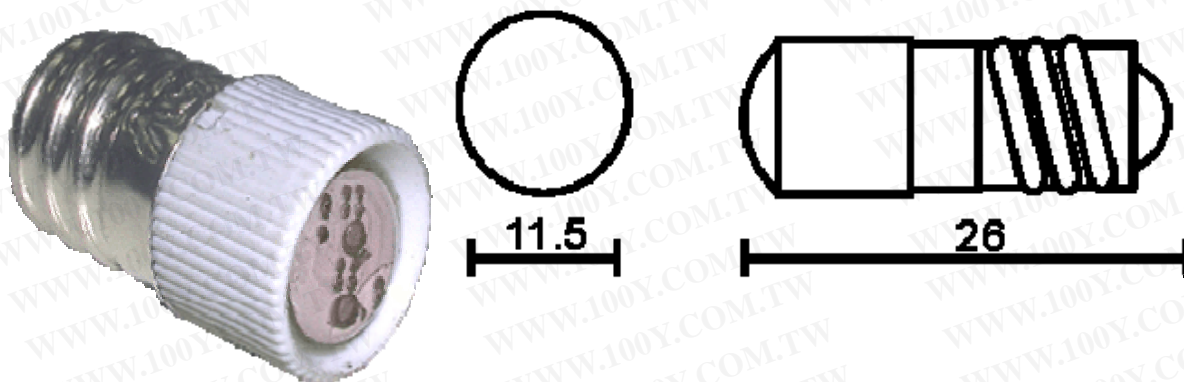

綠色	CT-LEDE9-6.3-G	CT-LEDE9-12-G	CT-LEDE9-24-G	CT-LEDE9-1-G	CT-LEDE9-2-G
● 黃色	CT-LEDE9-6.3-Y	CT-LEDE9-12-Y	CT-LEDE9-24-Y	CT-LEDE9-1-Y	CT-LEDE9-2-Y
藍色	CT-LEDE9-6.3-L	CT-LEDE9-12-L	CT-LEDE9-24-L	CT-LEDE9-1-L	CT-LEDE9-2-L
○ 白色	CT-LEDE9-6.3-W	CT-LEDE9-12-W	CT-LEDE9-24-W	CT-LEDE9-1-W	CT-LEDE9-2-W

螺旋式 Spiral

	AC / DC 15V	AC / DC 24V
● 紅色	CT-E12-15V-R	CT-E12-24V-R
● 綠色	CT-E12-15V-G	CT-E12-24V-G
● 黃色	CT-E12-15V-Y	CT-E12-24V-Y
○ 白色	CT-E12-15V-W	CT-E12-24V-W

勝特力材料 886-3-5753170
勝特力电子(上海) 86-21-54151736
勝特力电子(深圳) 86-755-83298787
[Http://www.100y.com.tw](http://www.100y.com.tw)