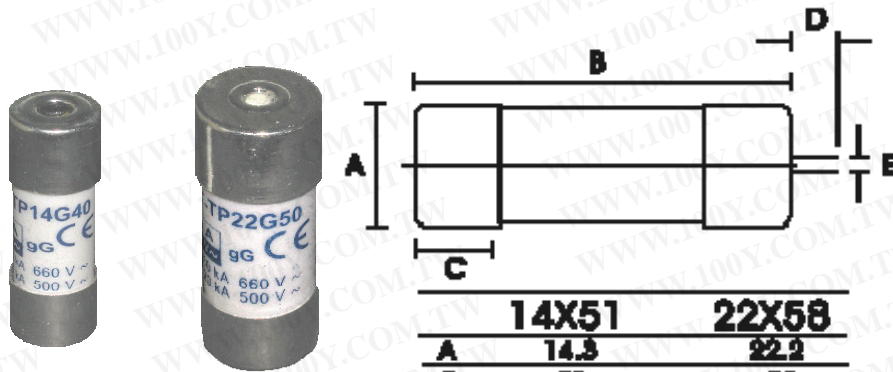

# Cylindrical Fuse Links + Indicator

CT-TP14G40

CT-TP22G50

	14X51	22X58
A	14.5	22.2
B	51	58
C	13.8	16.2
D	7.5	7.5
E	3.8	3.8

尺寸 SIZE	電流 Amp.	型號 TYPE	電壓 Voltage	KA
14X51	6A	CT-TP14G06	600V	100
	8A	CT-TP14G08	600V	100
	10A	CT-TP14G10	600V	100
	12A	CT-TP14G12	600V	100
	16A	CT-TP14G16	600V	100
	20A	CT-TP14G20	600V	100
	25A	CT-TP14G25	600V	100
	32A	CT-TP14G32	600V	100
	40A	CT-TP14G40	600V	100
	50A	CT-TP14G50	600V	100
22X58	63A	CT-TP14G63	600V	100
	25A	CT-TP22G25	600V	100
	40A	CT-TP22G40	600V	100
	50A	CT-TP22G50	600V	100
	63A	CT-TP22G63	600V	100
	80A	CT-TP22G80	600V	100
	100A	CT-TP22G100	600V	100
	125A	CT-TP22G125	600V	100