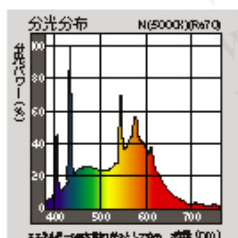

勝特力材料 886-3-5753170
勝特力電子(上海) 86-21-54151736
勝特力電子(深圳) 86-755-83298787

Http://www.100y.com.tw