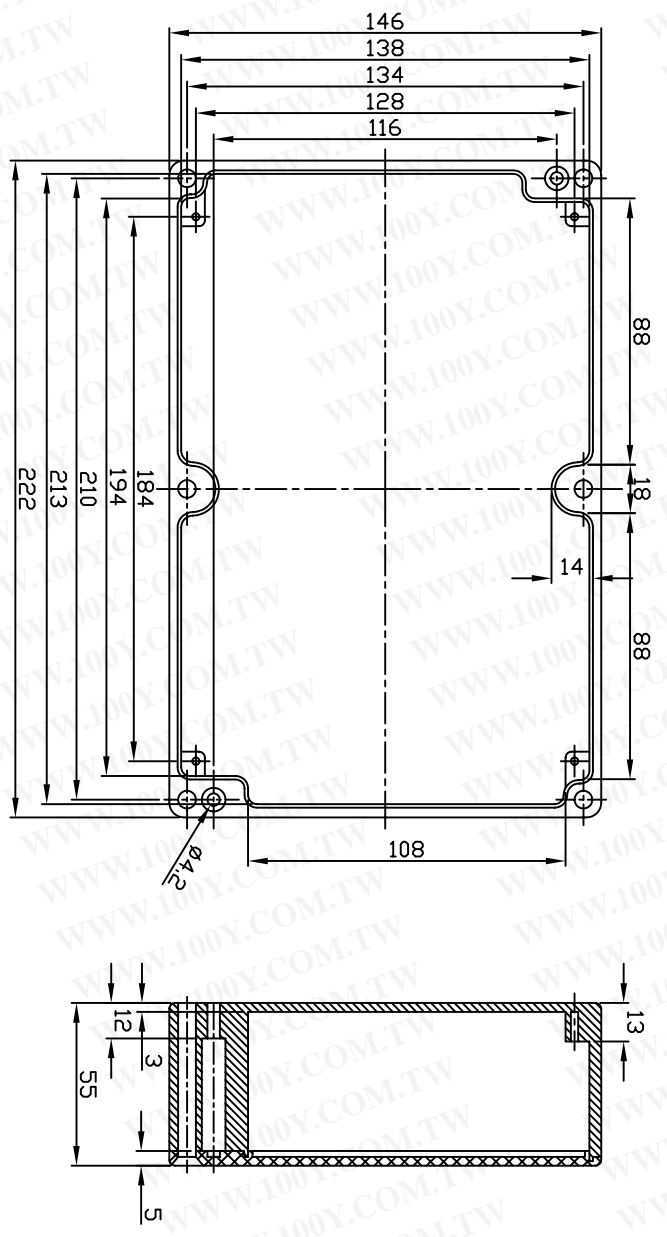

G124

設計 BY	DESIGN BY	繪圖 BY	DRAWN BY	核圖 BY	CHECKED BY	比例 SCALE	日期 DATE	材質 MATE	圖名 TITLE	圖號 DWG NO.	圖號 REVISION	說明 DESCRIPTION
								ASS.PS	G124			