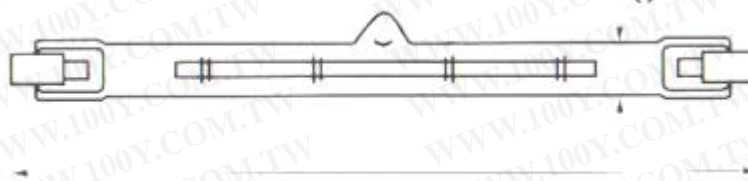

K-Light

J - TYPE

J TYPE

J - TYPE

勝特力材料 886-3-5753170
 勝特力电子(上海) 86-21-54151736
 勝特力电子(深圳) 86-755-83298787
[Http://www.100y.com.tw](http://www.100y.com.tw)

Item	Volts (V)	Watts (W)	Dimens (cxb) mmxmm	Luminous Flux Lm	Life Hours
J110-130V100W	110/130	100	8X78	1400	2000
J110-130V150W	110/130	150	8X78	2400	2000
J110-130V200W	110/130	200	8X78	3200	2000
J110-130V250W	110/130	250	8X78	4000	2000
J110-130V150W	110/130	150	8X117	2400	2000
J110-130V200W	110/130	200	8X117	3200	2000
J110-130V250W	110/130	250	8X117	4000	2000
J110-130V300W	110/130	300	8X117	5400	2000
J110-130V500W	110/130	500	10X117	10000	2000
J110-130V750W	110/130	750	10X189	15500	2000
J110-130V1000W	110/130	1000	10X189	22000	2000
J110-130V1500W	110/130	1500	10X254	33500	2000
J220-240V100W	220/240	100	8X78	1400	2000
J220-240V150W	220/240	150	8X78	2400	2000
J220-240V200W	220/240	200	8X78	3400	2000
J220-240V250W	220/240	250	8X78	4500	2000
J220-240V150W	220/240	150	8X117	2200	2000