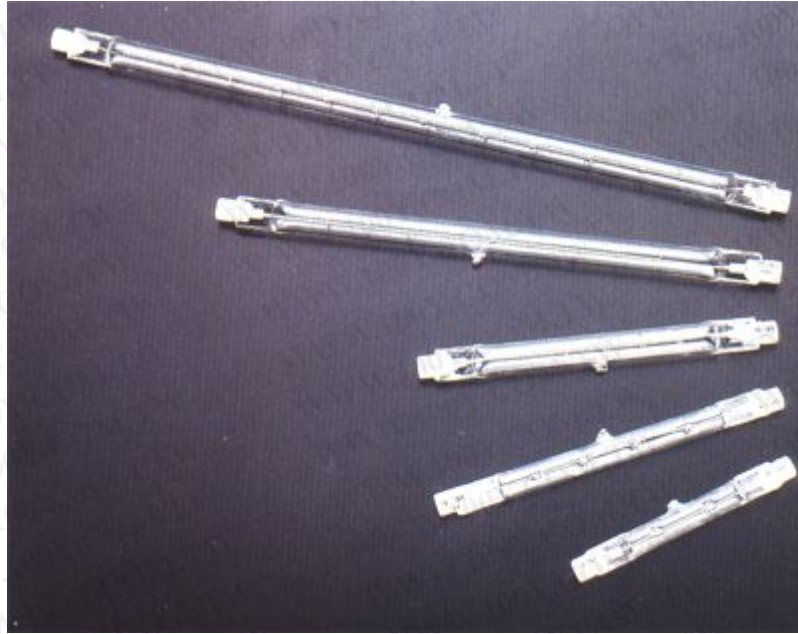

K-Light

J - TYPE

J TYPE

J - TYPE

勝特力材料 886-3-5753170
 勝特力电子(上海) 86-21-54151736
 勝特力电子(深圳) 86-755-83298787
[Http://www.100y.com.tw](http://www.100y.com.tw)

Item	Volts (V)	Watts (W)	Dimens (cxb) mmxmm	Luminous Flux Lm	Life Hours
J110-130V100W	110/130	100	8X78	1400	2000
J110-130V150W	110/130	150	8X78	2400	2000
J110-130V200W	110/130	200	8X78	3200	2000
J110-130V250W	110/130	250	8X78	4000	2000
J110-130V150W	110/130	150	8X117	2400	2000
J110-130V200W	110/130	200	8X117	3200	2000
J110-130V250W	110/130	250	8X117	4000	2000
J110-130V300W	110/130	300	8X117	5400	2000
J110-130V500W	110/130	500	10X117	10000	2000
J110-130V750W	110/130	750	10X189	15500	2000
J110-130V1000W	110/130	1000	10X189	22000	2000
J110-130V1500W	110/130	1500	10X254	33500	2000
J220-240V100W	220/240	100	8X78	1400	2000
J220-240V150W	220/240	150	8X78	2400	2000
J220-240V200W	220/240	200	8X78	3400	2000
J220-240V250W	220/240	250	8X78	4500	2000
J220-240V150W	220/240	150	8X117	2200	2000