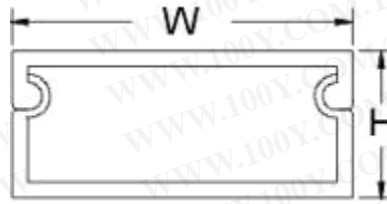

0110 KSS 室內裝璜配線槽 DECORATION WIRING DUCT

勝特力材料 886-3-5753170
 勝特力电子(上海) 86-21-54151736
 勝特力电子(深圳) 86-755-83298787
[Http://www.100y.com.tw](http://www.100y.com.tw)

材 質：南亞硬質 P.V.C.(灰色)，絕緣性良好，不自燃，耐溫至 85°C。

構 造：由底槽及槽蓋兩部份組成。

- 本產品專為室內裝璜而設；特適於扁線之裝配。
- 扁平式設計使各配線槽並列時整齊美觀，為當今國際室內配線之要品。
- 本產品底槽附有圓孔以為固定用，如需雙面膠者，歡迎洽詢。

單位：mm	型號 Item No.		寬 Width (mm)	高 Height (mm)	電線容量 Wire to be contained (0.8mm 電話線計算)	長度 Length
		TF-1	12.7(1/2")	11	1-4 對	每支 2M
		TF-2	19.0(3/4")	11	2-6 對	
		TF-3	25.4(1")	11	5-9 對	
		TF-4	31.8(1 1/4")	11	6-12 對	
		TF-5	38.1(1 1/2")	11	10-18 對	
		TF-6	50.8(2")	11	15-25 對	
		TF-11	12.7(1/2")	11	1-4 對	每支 1M
		TF-11BN				咖啡
		TF-11DB				深咖啡
		TF-11WE				白
		TF-11MW				乳白
		TF-11LX				淺木紋
		TF-11DX				深木紋