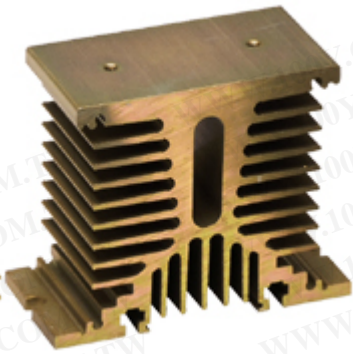

配件 (HEAT SINK) 系列

胜特力材料 886-3-5753170
 胜特力电子(上海) 86-21-54151736
 胜特力电子(深圳) 86-755-83298787
[Http://www.100y.com.tw](http://www.100y.com.tw)

KH050 SERIAL

Model No	Length L (mm)	Suitable SSR
KH050-50	50	10A,15A

KH060 SERIAL

Model No	Length L (mm)	Suitable SSR
KH060-50	50	10A,15A
KH060-80	80	25A
KH060-100	100	40A
KH060-120	120	50A
KH060-150	150	75A

KH080 SERIAL

Model No	Length L (mm)	Suitable SSR
KH080-50	50	25A
KH080-100	100	40A
KH080-150	150	50A

KH104-104 FOR 3 PHASE SSR		
Model No	Length L (mm)	Suitable SSR
KH104-104	104	25A,40A
KH104-120 (AND FAN)	120	50A
KH104-150 (AND FAN)	150	75A,100A

KH197-100 For 3 PHASE SSR		
Model No	Length L (mm)	Suitable SSR
KH197-100	100	25A,40A