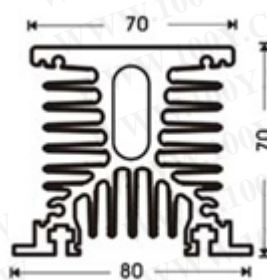

配件 (HEAT SINK) 系列

胜特力材料 886-3-5753170
 胜特力电子(上海) 86-21-54151736
 胜特力电子(深圳) 86-755-83298787
[Http://www.100y.com.tw](http://www.100y.com.tw)

KH050 SERIAL

Model No	Length L (mm)	Suitable SSR
KH050-50	50	10A,15A

KH060 SERIAL

Model No	Length L (mm)	Suitable SSR
KH060-50	50	10A,15A
KH060-80	80	25A
KH060-100	100	40A
KH060-120	120	50A
KH060-150	150	75A

KH080 SERIAL

Model No	Length L (mm)	Suitable SSR
KH080-50	50	25A
KH080-100	100	40A
KH080-150	150	50A

KH104-104 FOR 3 PHASE SSR		
Model No	Length L (mm)	Suitable SSR
KH104-104	104	25A,40A
KH104-120 (AND FAN)	120	50A
KH104-150 (AND FAN)	150	75A,100A

KH197-100 For 3 PHASE SSR		
Model No	Length L (mm)	Suitable SSR
KH197-100	100	25A,40A