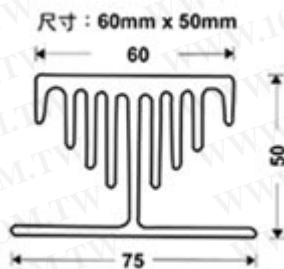

配件 (HEAT SINK) 系列

胜特力材料 886-3-5753170
 胜特力电子(上海) 86-21-54151736
 胜特力电子(深圳) 86-755-83298787
[Http://www.100y.com.tw](http://www.100y.com.tw)

KH050 SERIAL

Model No	Length L (mm)	Suitable SSR
KH050-50	50	10A,15A

KH060 SERIAL

Model No	Length L (mm)	Suitable SSR
KH060-50	50	10A,15A
KH060-80	80	25A
KH060-100	100	40A
KH060-120	120	50A
KH060-150	150	75A

KH080 SERIAL

Model No	Length L (mm)	Suitable SSR
KH080-50	50	25A
KH080-100	100	40A
KH080-150	150	50A

KH104-104 FOR 3 PHASE SSR		
Model No	Length L (mm)	Suitable SSR
KH104-104	104	25A,40A
KH104-120 (AND FAN)	120	50A
KH104-150 (AND FAN)	150	75A,100A

KH197-100 For 3 PHASE SSR		
Model No	Length L (mm)	Suitable SSR
KH197-100	100	25A,40A