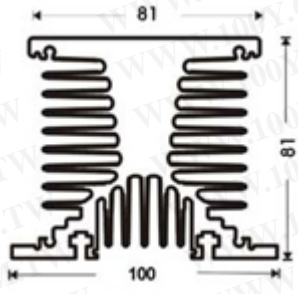

配件 (HEAT SINK) 系列

胜特力材料 886-3-5753170
 胜特力电子(上海) 86-21-54151736
 胜特力电子(深圳) 86-755-83298787
[Http://www.100y.com.tw](http://www.100y.com.tw)

KH050 SERIAL

Model No	Length L (mm)	Suitable SSR
KH050-50	50	10A,15A

KH060 SERIAL

Model No	Length L (mm)	Suitable SSR
KH060-50	50	10A,15A
KH060-80	80	25A
KH060-100	100	40A
KH060-120	120	50A
KH060-150	150	75A

KH080 SERIAL

Model No	Length L (mm)	Suitable SSR
KH080-50	50	25A
KH080-100	100	40A
KH080-150	150	50A

KH104-104 FOR 3 PHASE SSR		
Model No	Length L (mm)	Suitable SSR
KH104-104	104	25A,40A
KH104-120 (AND FAN)	120	50A
KH104-150 (AND FAN)	150	75A,100A

KH197-100 For 3 PHASE SSR		
Model No	Length L (mm)	Suitable SSR
KH197-100	100	25A,40A