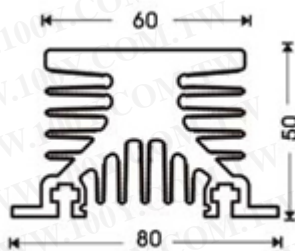

配件 (HEAT SINK) 系列

胜特力材料 886-3-5753170
 胜特力电子(上海) 86-21-54151736
 胜特力电子(深圳) 86-755-83298787
[Http://www.100y.com.tw](http://www.100y.com.tw)

KH050 SERIAL

Model No	Length L (mm)	Suitable SSR
KH050-50	50	10A,15A

KH060 SERIAL

Model No	Length L (mm)	Suitable SSR
KH060-50	50	10A,15A
KH060-80	80	25A
KH060-100	100	40A
KH060-120	120	50A
KH060-150	150	75A

KH080 SERIAL

Model No	Length L (mm)	Suitable SSR
KH080-50	50	25A
KH080-100	100	40A
KH080-150	150	50A

KH104-104 FOR 3 PHASE SSR		
Model No	Length L (mm)	Suitable SSR
KH104-104	104	25A,40A
KH104-120 (AND FAN)	120	50A
KH104-150 (AND FAN)	150	75A,100A

KH197-100 For 3 PHASE SSR		
Model No	Length L (mm)	Suitable SSR
KH197-100	100	25A,40A