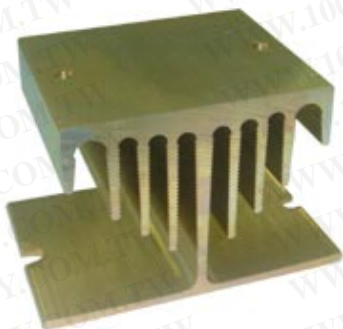

配件 (HEAT SINK) 系列

胜特力材料 886-3-5753170
 胜特力电子(上海) 86-21-54151736
 胜特力电子(深圳) 86-755-83298787
[Http://www.100y.com.tw](http://www.100y.com.tw)

KH050 SERIAL

Model No	Length L (mm)	Suitable SSR
KH050-50	50	10A,15A

KH060 SERIAL

Model No	Length L (mm)	Suitable SSR
KH060-50	50	10A,15A
KH060-80	80	25A
KH060-100	100	40A
KH060-120	120	50A
KH060-150	150	75A

KH080 SERIAL

Model No	Length L (mm)	Suitable SSR
KH080-50	50	25A
KH080-100	100	40A
KH080-150	150	50A

KH104-104 FOR 3 PHASE SSR		
Model No	Length L (mm)	Suitable SSR
KH104-104	104	25A,40A
KH104-120 (AND FAN)	120	50A
KH104-150 (AND FAN)	150	75A,100A

KH197-100 For 3 PHASE SSR		
Model No	Length L (mm)	Suitable SSR
KH197-100	100	25A,40A