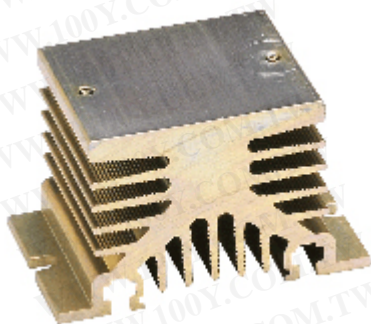

配件 (HEAT SINK) 系列

胜特力材料 886-3-5753170
 胜特力电子(上海) 86-21-54151736
 胜特力电子(深圳) 86-755-83298787
[Http://www.100y.com.tw](http://www.100y.com.tw)

KH050 SERIAL

Model No	Length L (mm)	Suitable SSR
KH050-50	50	10A,15A

KH060 SERIAL

Model No	Length L (mm)	Suitable SSR
KH060-50	50	10A,15A
KH060-80	80	25A
KH060-100	100	40A
KH060-120	120	50A
KH060-150	150	75A

KH080 SERIAL

Model No	Length L (mm)	Suitable SSR
KH080-50	50	25A
KH080-100	100	40A
KH080-150	150	50A

KH104-104 FOR 3 PHASE SSR		
Model No	Length L (mm)	Suitable SSR
KH104-104	104	25A,40A
KH104-120 (AND FAN)	120	50A
KH104-150 (AND FAN)	150	75A,100A

KH197-100 For 3 PHASE SSR		
Model No	Length L (mm)	Suitable SSR
KH197-100	100	25A,40A