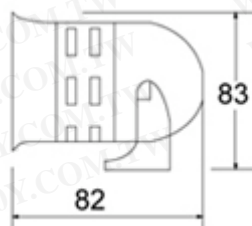

Item No. : MINI MS-220

Voltage: AC 220V

Current: 0.2A

Power: 110db/M

Size: 75mmDIA x 82mmL