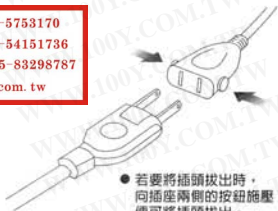

防脫落電源專利中繼線

警告 超過最大容量使用時，恐有燒損而造成火災之顧慮。

合計最大容量**1650W**以下適用

產品特點

- ▶ 本產品適用高耗電量(瓦特數)電器商品，如電火鍋、電磁爐、電暖器。
- ▶ 通過經濟部標準局，驗證登錄合格商品。
- ▶ 180度超廣角旋轉插頭，節省空間運用。
- ▶ 適用電源線之延長分接、高耗電量之電器商品獨立連接。
- ▶ 瞬間卡緊，插頭不易脫落。

● 將插頭插入的同時，即瞬間卡緊，防止插頭脫落。

● 若要將插頭拔出時，向插座兩側的按鈕施壓，便可將插頭拔出。

勝特力材料 886-3-5753170
 勝特力电子(上海) 86-21-54151736
 勝特力电子(深圳) 86-755-83298787
[Http://www.100y.com.tw](http://www.100y.com.tw)

產品規格

- ▶ 型號：OP210
- ▶ 規格：125V/15A/1650W
- ▶ 長度：3m/10尺
- ▶ 材質：銅、防火工程塑膠
- ▶ 驗證登錄： R31020