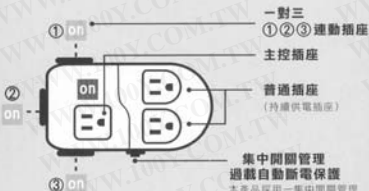

3個孔

普通插座

2個孔

一對三

①②③ 連動插座

主控插座

普通插座

(持續供電腦座)

集中開關管理
過載自動斷電保護

本產品採用一集中開關管理系統，在使用作業上方便管理電源，使用超過負載電流時，開關會自動切斷電源，請安心使用。

產品規格

型號：OPA303

規格：125V/15A/1650W

長度：1m/3.3尺

最大突波吸收電壓：6000V (1.2/50uS)

最大突波吸收電流：4500A (8/20uS)

最大突波吸收能量：84焦耳 (J) (10/1000uS)

適用環境：溫度0°C ~ 55°C 濕度30% ~ 90%

材質：耐燃性ABS樹脂、黃磷鋼

本體尺寸：長130X寬65X厚25mm

驗證登錄：R31020

注意事項

- ▶ 當使用本產品之中控連動功能之插座時，週邊設備的開關，請設定在「開」的狀態。
- ▶ 本產品之連動功能不適用於筆記型電腦。
- ▶ 使用中控連動電源插座時，須注意不要再把它跟其它的電器共用一個插座，以免發生超載危險。
- ▶ 請勿同時將高耗電之電器用品插入同一插座，以免發生危險。
- ▶ 電源線整纏狀態下不易散熱，易發生危險，請解開電源線後使用。
- ▶ 電源線請勿用鐵釘或U型釘固定。