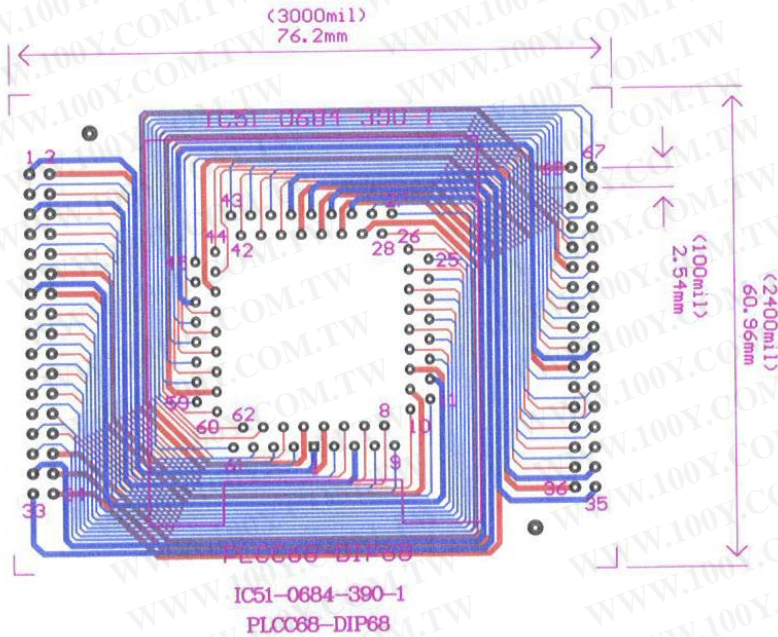

Item No. CVT-P68-D68(Clam Shell)  
 Page No. 5462  
 IC SIZE 25.3x25.3  
 Pitch 1.27  
 Remark Socket Name: IC51-0684-390-1  
 Specification PLCC68pin

PCB Layout

勝特力材料 886-3-5753170  
 勝特力电子(上海) 86-21-54151736  
 勝特力电子(深圳) 86-755-83298787  
[Http://www.100y.com.tw](http://www.100y.com.tw)

Socket