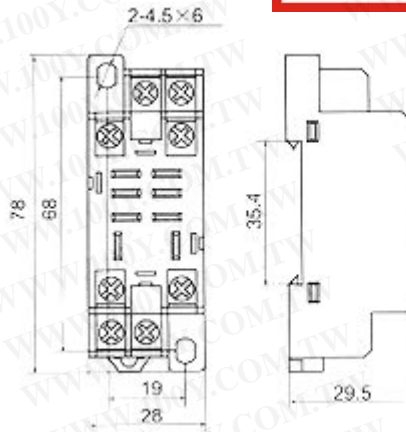

PTF-08A

勝特力材料 886-3-5753170
勝特力电子(上海) 86-21-54151736
勝特力电子(深圳) 86-755-83298787
[Http://www.100y.com.tw](http://www.100y.com.tw)

PTF08A

Type	PTF-08A
FEATURE	DIN RAIL
APPLY	OMRON : LY2 Fuji Electric : HH61P-62P