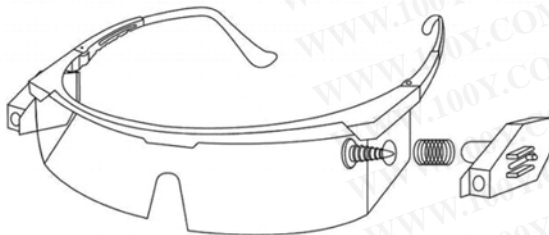

二、LED燈體與眼鏡的組合方式