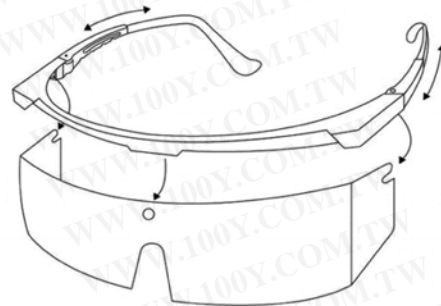

一、電池更換方式

使用至電燈電量不足時可以自行更換電池，
每組燈具請使用2032鋰電池2顆。說明如下：

二、LED燈體與眼鏡的組合方式

三、鏡片更換方式

鏡片若磨損不堪使用，可更換鏡片，更換辦法如下：

★注意事項：

請依指定之零件更換，請勿擅自改造以影響產品品質，
更換鏡片請採用專用鏡片。
零件採購可前往本產品經銷處指定購買。