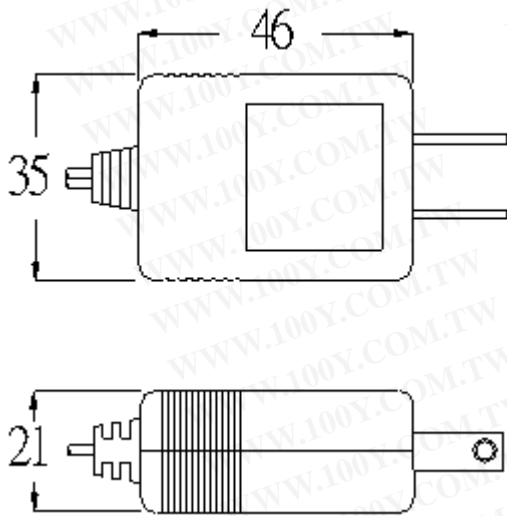

勝特力材料 886-3-5753170
 勝特力电子(上海) 86-21-54151736
 勝特力电子(深圳) 86-755-83298787
 Http://www.100y.com.tw

SLU045011B	
INPUT	AC 100-120v
OUTPUT	DC 4.5v
Output current	1.1 A
Maximum output Power	4.9 W
Dimensions	46×35×21mm
Weight	70g

Safety Approval:

最新研發的新產品

體積小、不佔空間(4.6×3.5×2.1 公分)
 重量輕、攜帶方便(約 70g)
 負載強、高低負載皆可用(最大 1100mA)
 電壓穩又有保護作用、可延長壽命、一個抵過數個超載或短路時自動斷電、不會損壞(按下插頭 20 秒後再重新插回即可正常使用)

下列接頭可自行選配：
 (另有多項接頭，亦可訂製特殊規格)

適用產品

印表機~ 掃瞄器~ 電話~ 隨身聽~ 翻譯機~
 股票機充電器~ PDA~ 醫療健康器材.....