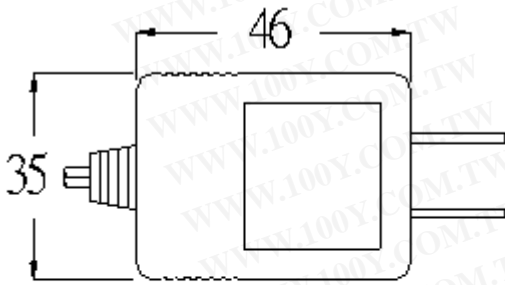

|                      |             |
|----------------------|-------------|
| SLU060011B           |             |
| INPUT                | AC 100-120v |
| OUTPUT               | DC 6v       |
| Output current       | 1.1 A       |
| Maximum output Power | 6.6 W       |
| Dimensions           | 46×35×21mm  |
| Weight               | 70g         |

### 最新研發的新產品

體積小、不佔空間(4.6×3.5×2.1公分)

重量輕、攜帶方便(約70g)

負載強、高低負載皆可用(最大1100mA)

電壓穩又有保護作用、可延長壽命、一個抵過數個超載或短路時自動斷電、不會損壞(拔下插頭20秒後再重新插回即可正常使用)

下列接頭可自行選配:

(另有多項接頭, 亦可訂製特殊規格)