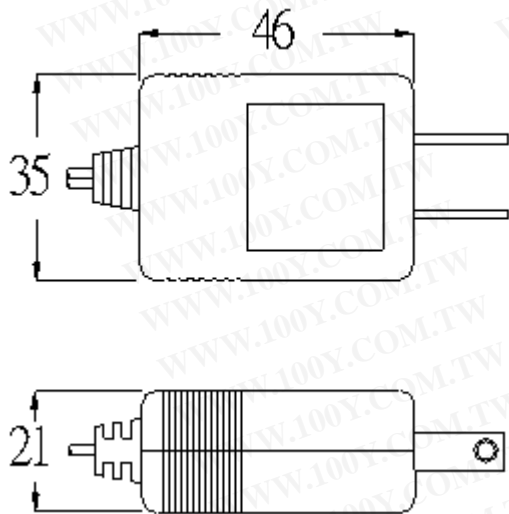

SLU090011B	
INPUT	AC 100-120v
OUTPUT	DC 9v
Output current	1.1 A
Maximum output Power	9.9 W
Dimensions	46x35x21mm
Weight	70g

Safety Approval:

勝特力材料 886-3-5753170  
 勝特力电子(上海) 86-21-54151736  
 勝特力电子(深圳) 86-755-83298787  
[Http://www.100y.com.tw](http://www.100y.com.tw)

**最新研發的新產品**  
 體積小、不佔空間(4.6x3.5x2.1公分)  
 重量輕、攜帶方便(約70g)  
 負載強、高低負載皆可用(最大1100mA)  
 電壓穩又有保護作用、可延長壽命、  
 一個抵過數個超載或短路時自動斷電、  
 不會損壞(拔下插頭20秒後再重新插回即可正常使用)

下列接頭可自行選配：  
 (另有多項接頭，亦可訂製特殊規格)

**適用產品**  
 印表機~ 掃瞄器~ 電話~ 隨身聽~ 翻譯機~  
 股票機充電器~ PDA~ 醫療健康器材……