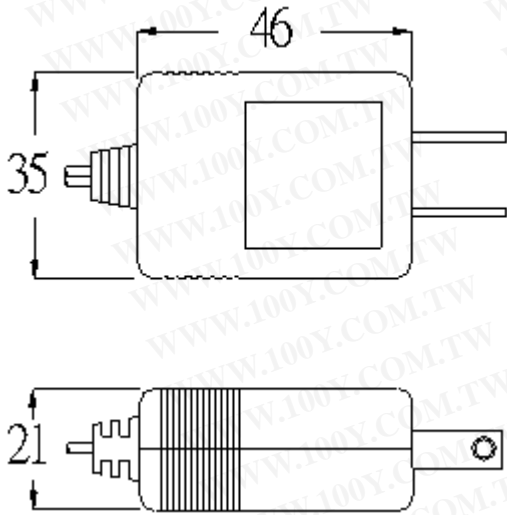

SLU120011B	
INPUT	AC 100-120v
OUTPUT	DC 12v
Output current	1.1 A
Maximum output Power	13.2 W
Dimensions	46×35×21mm
Weight	70g

Safety Approval:

最新研發的新產品

體積小、不佔空間(4.6×3.5×2.1公分)

重量輕、攜帶方便(約70g)
負載強、高低負載皆可用
(最大1100mA)