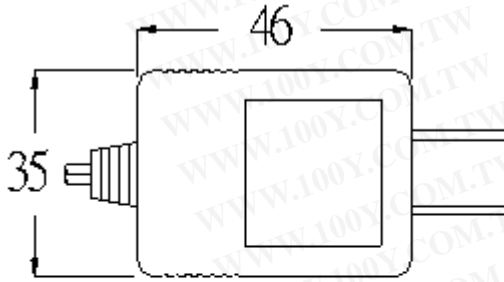

SLU180008B	
INPUT	AC 100-120v
OUTPUT	DC 18v
Output current	0.8 A
Maximum output Power	14.4 W
Dimensions	46×35×21mm
Weight	70g

Safety Approval:

最新研發的新產品

體積小、不佔空間(4.6×3.5×2.1公分)

重量輕、攜帶方便(約70g)

負載強、高低負載皆可用(最大1100mA)