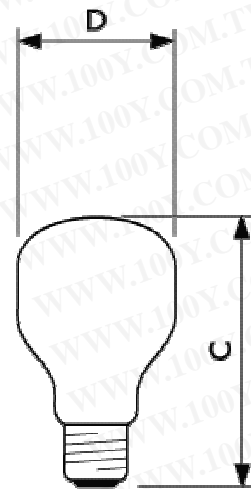

# PHILIPS CLASSICTON Softone Frosted

真柔燈泡-新一代

產品描述: CLAS 60W E27 120V T55 SW 1CT/10X10F

產品代碼: SOF60W120VES

勝特力材料 886-3-5753170  
勝特力电子(上海) 86-21-54151736  
勝特力电子(深圳) 86-755-83298787  
[Http://www.100y.com.tw](http://www.100y.com.tw)

燈泡形狀	T55
燈泡形式	SOFT WHITE
功率 (W)	60
電壓 (V)	120
燈頭	E27
色溫 (K)	-
光通量 (Lm)	730.0
光束角 (°)	-
頻率 (Hz)	50-60
顯色指數 (R <sub>a</sub> )	-
顏色描述	-
平均壽命	-

C (mm)  
94

D (mm)  
55