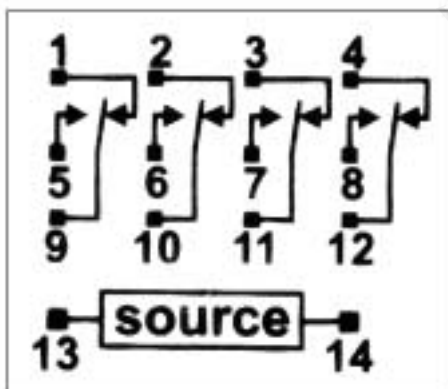

MODEL 型號	H3Y-2		H3Y-4
DIMENSIONS (mm) 尺寸	28H * 21W * 55D		
MOUNTING & SOCKET 安裝底座	SURFACE 露出型	PYF08A	PYF14A
FULL TIMING RANGE 時間範圍	SEC : 1, 3, 6, 10, 30, 60 MIN : 3, 6, 10, 30, 60		
RATED VOLTAGE 額定電壓	AC 交流	110V, 220V, 50/60HZ	
	DC 直流	12V, 24V	
INDICATOR OPERATING 指示燈動作	ON-UP Two indicator lamp ON-UP 兩只指示燈		
OUTPUT CONTACT 輸出接點	TIME LIMIT 限時 4C	3A 250V AC(resistive load)	
	TIME LIMIT 限時 2C	53A 250V AC(resistive load)	
LIFE 壽命	MACHANICAL 機械	5,000,000 operations 五百萬次以下	
	ELECTRICAL 電氣	100,000 operations at rated load 額定負載內十萬次以下	
ACCURACY 精確度	REPEAT ERROR 往復誤差	Less than $\pm 3\%$ of full scale 最大刻度值的 $\pm 3\%$ 以下	
	SETTING ERROR 設定誤差	Less than $\pm 10\%$ of full scale 最大刻度值的 $\pm 10\%$ 以下	
	VOLTAGE ERROR 電壓誤差	Less than $\pm 2\%$	
	TEMP. ERROR 溫度誤差	Less than $\pm 5\%$ at 25°C 在 25°C 時 $\pm 5\%$ 以下	
RESET TIME 復歸時間	Less than 0.2sec 0.2 秒以下		
CONSUMED POWER 消耗功率	AC: about 3VA DC : about 2W		
AMBIENT TEMPERATURE 使用周圍溫度	-10°C ~ +55°C		
AMBIENT HUMIDITY 使用周圍濕度	45% ~ 85% RH		
WEIGHT 重量	45g		

**Bottom View**