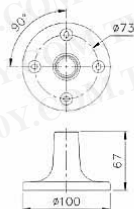

■ 燈泡型號說明

項次	代號	說明
1. 固定方式	TPT	桿式
	TPW	釐式
	TPF	可折式
	TPA	側掛式
2. 功能	L	標準型
	F	閃光型
	S	閃光蜂鳴型
	B	蜂鳴型
3. 外徑大小	4	φ40mm (無TPFL)
	5	φ50mm
	6	φ60mm
	7	φ70mm
4. 燈泡總類	空白	鎢絲燈泡
	L	LED
5. 使用電壓	1	110VAC
	2	220VAC
	7	24VAC/DC
	9	12VAC/DC
6. 燈數	1-5	1-5
7. 燈殼顏色	R	紅
	O	橙
	G	綠
	B	藍
8. 鋁管長(外露)	空白	標準長, TPT:288mm, TPF:43mm 特殊長, TPT:138mm
	S	特殊長, TPF:193mm

■ 固定孔尺寸

● 釐式

TPW 04/TPW 05

TPW 06

TPW 07

■ 燈泡及蜂鳴器額定電流(僅供參考)

鎢絲燈泡		LED 燈泡	
S15-149(12VAC/DC)	0.5A	S15-L49(12VAC/DC)	0.1A
S15-147(24VAC/DC)	0.25A	S15-L47(24VAC/DC)	0.03A
S15-141(110VAC)	0.05A	S15-L41(110VAC)	0.02A
S15-142(220VAC)	0.03A	S15-L42(220VAC)	0.02A
S15-159(12VAC/DC)	0.7A	S15-L59(12VAC/DC)	0.15A
S15-157(24VAC/DC)	0.35A	S15-L57(24VAC/DC)	0.04A
S15-151(110VAC)	0.06A	S15-L51(110VAC)	0.02A
S15-152(220VAC)	0.03A	S15-L52(220VAC)	0.02A
S15-169(12VAC/DC)	0.8A	蜂鳴器	
S15-167(24VAC/DC)	0.4A		
S15-161(110VAC)	0.08A		
S15-162(220VAC)	0.04A		
		12V AC/DC	0.08A
		24V AC/DC	0.02A
		110V AC	0.01A
		220V AC	0.01A

■ 固定孔尺寸

- 桿式鐵架

使用於TPTL4

使用於TPT□6/TPT□7

使用於TPTF4/TPTS4/TPTB4
TPT□5

■ 固定孔尺寸

- 桿式腳座(選購件)

TPTL-S
使用於TPTL4

TPTL6-S
使用於TPTS4/TPTF4/TPTB4
TPT□5/TPT□6/TPT□7

- 可折式腳座(選購件)

TPTL6-F (新型專利)
使用於TPTS4/TPTF4/TPTB4
TPT□5/TPT□6/TPT□7

- 側式腳座(選購件)

TPTL6-A
使用於TPT□4
TPT□5/TPT□6/TPT□7

■ TPTL4/TPAL4

■ TPOF4/TPQS4/TPOB4

■ TPWL4