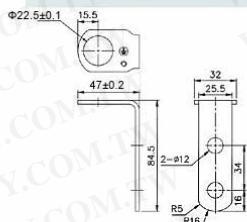

■ 固定孔尺寸

● 釐式

TPW 04/TPW 05

TPW 06

TPW 07

■ 燈泡及蜂鳴器額定電流(僅供參考)

鎢絲燈泡		LED 燈泡	
S15-149(12VAC/DC)	0.5A	S15-L49(12VAC/DC)	0.1A
S15-147(24VAC/DC)	0.25A	S15-L47(24VAC/DC)	0.03A
S15-141(110VAC)	0.05A	S15-L41(110VAC)	0.02A
S15-142(220VAC)	0.03A	S15-L42(220VAC)	0.02A
S15-159(12VAC/DC)	0.7A	S15-L59(12VAC/DC)	0.15A
S15-157(24VAC/DC)	0.35A	S15-L57(24VAC/DC)	0.04A
S15-151(110VAC)	0.06A	S15-L51(110VAC)	0.02A
S15-152(220VAC)	0.03A	S15-L52(220VAC)	0.02A
S15-169(12VAC/DC)	0.8A	蜂鳴器	
S15-167(24VAC/DC)	0.4A		
S15-161(110VAC)	0.08A		
S15-162(220VAC)	0.04A		
		12V AC/DC	0.08A
		24V AC/DC	0.02A
		110V AC	0.01A
		220V AC	0.01A

■ 固定孔尺寸

- 桿式鐵架

使用於TPTL4

使用於TPT□6/TPT□7

使用於TPTF4/TPTS4/TPTB4
TPT□5

■ 固定孔尺寸

- 桿式腳座(選購件)

TPTL-S
使用於TPTL4

TPTL6-S
使用於TPTS4/TPTF4/TPTB4
TPT□5/TPT□6/TPT□7

- 可折式腳座(選購件)

TPTL6-F (新型專利)
使用於TPTS4/TPTF4/TPTB4
TPT□5/TPT□6/TPT□7

- 側式腳座(選購件)

TPTL6-A
使用於TPT□4
TPT□5/TPT□6/TPT□7

■ TPTL4/TPAL4

■ TPOF4/TPQS4/TPOB4

■ TPWL4