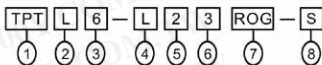

■ 燈泡型號說明

項次	代號	說明
1. 固定方式	TPT	桿式
	TPW	釐式
	TPF	可折式
	TPA	側掛式
2. 功能	L	標準型
	F	閃光型
	S	閃光蜂鳴型
	B	蜂鳴型
3. 外徑大小	4	φ40mm (無TPFL)
	5	φ50mm
	6	φ60mm
	7	φ70mm
4. 燈泡總類	空白	鎢絲燈泡
	L	LED
5. 使用電壓	1	110VAC
	2	220VAC
	7	24VAC/DC
	9	12VAC/DC
6. 燈數	1-5	1-5
7. 燈殼顏色	R	紅
	O	橙
	G	綠
	B	藍
8. 鋁管長(外露)	空白	標準長, TPT:288mm, TPF:43mm 特殊長, TPT:138mm
	S	特殊長, TPF:193mm