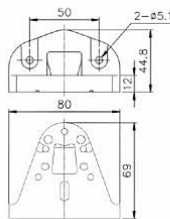

■ 固定孔尺寸

- 桿式鐵架

使用於TPTL4

使用於TPT□6/TPT□7

使用於TPTF4/TPTS4/TPTB4
TPT□5

■ 固定孔尺寸

- 桿式腳座(選購件)

TPTL-S
使用於TPTL4

TPTL6-S
使用於TPTS4/TPTF4/TPTB4
TPT□5/TPT□6/TPT□7

- 可折式腳座(選購件)

TPTL6-F (新型專利)
使用於TPTS4/TPTF4/TPTB4
TPT□5/TPT□6/TPT□7

- 側式腳座(選購件)

TPTL6-A
使用於TPT□4
TPT□5/TPT□6/TPT□7

■ TPTL4/TPAL4

■ TPOF4/TPQS4/TPOB4

■ TPWL4