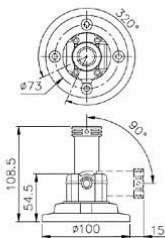

■ 固定孔尺寸

● 釐式

TPW 04/TPW 05

TPW 06

TPW 07

■ 燈泡及蜂鳴器額定電流(僅供參考)

鎢絲燈泡		LED 燈泡	
S15-149(12VAC/DC)	0.5A	S15-L49(12VAC/DC)	0.1A
S15-147(24VAC/DC)	0.25A	S15-L47(24VAC/DC)	0.03A
S15-141(110VAC)	0.05A	S15-L41(110VAC)	0.02A
S15-142(220VAC)	0.03A	S15-L42(220VAC)	0.02A
S15-159(12VAC/DC)	0.7A	S15-L59(12VAC/DC)	0.15A
S15-157(24VAC/DC)	0.35A	S15-L57(24VAC/DC)	0.04A
S15-151(110VAC)	0.06A	S15-L51(110VAC)	0.02A
S15-152(220VAC)	0.03A	S15-L52(220VAC)	0.02A
S15-169(12VAC/DC)	0.8A	蜂鳴器	
S15-167(24VAC/DC)	0.4A		
S15-161(110VAC)	0.08A		
S15-162(220VAC)	0.04A		
		12V AC/DC	0.08A
		24V AC/DC	0.02A
		110V AC	0.01A
		220V AC	0.01A

■ 固定孔尺寸

- 桿式鐵架

使用於TPTL4

使用於TPT□6/TPT□7

使用於TPTF4/TPTS4/TPTB4
TPT□5

■ 固定孔尺寸

- 桿式腳座(選購件)

TPTL-S
使用於TPTL4

TPTL6-S
使用於TPTS4/TPTF4/TPTB4
TPT□5/TPT□6/TPT□7

- 可折式腳座(選購件)

TPTL6-F (新型專利)
使用於TPTS4/TPTF4/TPTB4
TPT□5/TPT□6/TPT□7

- 側式腳座(選購件)

TPTL6-A
使用於TPT□4
TPT□5/TPT□6/TPT□7

■ TPTL4/TPAL4

■ TPOF4/TPQS4/TPOB4

■ TPWL4