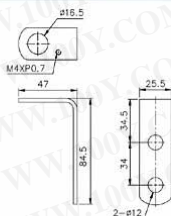

■ 燈泡型號說明

項次	代號	說明
1. 固定方式	TPT	桿式
	TPW	釐式
	TPF	可折式
	TPA	側掛式
2. 功能	L	標準型
	F	閃光型
	S	閃光蜂鳴型
	B	蜂鳴型
3. 外徑大小	4	φ40mm (無TPFL)
	5	φ50mm
	6	φ60mm
	7	φ70mm
4. 燈泡總類	空白	鎢絲燈泡
	L	LED
5. 使用電壓	1	110VAC
	2	220VAC
	7	24VAC/DC
	9	12VAC/DC
6. 燈數	1-5	1-5
7. 燈殼顏色	R	紅
	O	橙
	G	綠
	B	藍
8. 鋁管長(外露)	空白	標準長, TPT:288mm, TPF:43mm 特殊長, TPT:138mm
	S	特殊長, TPF:193mm

■ 固定孔尺寸

● 釐式

TPW 04/TPW 05

TPW 06

TPW 07

■ 燈泡及蜂鳴器額定電流(僅供參考)

鎢絲燈泡		LED 燈泡	
S15-149(12VAC/DC)	0.5A	S15-L49(12VAC/DC)	0.1A
S15-147(24VAC/DC)	0.25A	S15-L47(24VAC/DC)	0.03A
S15-141(110VAC)	0.05A	S15-L41(110VAC)	0.02A
S15-142(220VAC)	0.03A	S15-L42(220VAC)	0.02A
S15-159(12VAC/DC)	0.7A	S15-L59(12VAC/DC)	0.15A
S15-157(24VAC/DC)	0.35A	S15-L57(24VAC/DC)	0.04A
S15-151(110VAC)	0.06A	S15-L51(110VAC)	0.02A
S15-152(220VAC)	0.03A	S15-L52(220VAC)	0.02A
S15-169(12VAC/DC)	0.8A	蜂鳴器	
S15-167(24VAC/DC)	0.4A		
S15-161(110VAC)	0.08A		
S15-162(220VAC)	0.04A		
		12V AC/DC	0.08A
		24V AC/DC	0.02A
		110V AC	0.01A
		220V AC	0.01A

■ 固定孔尺寸

- 桿式鐵架

使用於TPTL4

使用於TPT□6/TPT□7

使用於TPTF4/TPTS4/TPTB4
TPT□5

■ 固定孔尺寸

- 桿式腳座(選購件)

TPTL-S
使用於TPTL4