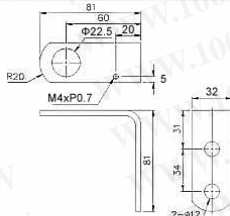

■ 燈泡型號說明

項次	代號	說明
1. 固定方式	TPT	桿式
	TPW	釐式
	TPF	可折式
	TPA	側掛式
2. 功能	L	標準型
	F	閃光型
	S	閃光蜂鳴型
	B	蜂鳴型
3. 外徑大小	4	φ40mm (無TPFL)
	5	φ50mm
	6	φ60mm
	7	φ70mm
4. 燈泡總類	空白	鎢絲燈泡
	L	LED
5. 使用電壓	1	110VAC
	2	220VAC
	7	24VAC/DC
	9	12VAC/DC
6. 燈數	1-5	1-5
7. 燈殼顏色	R	紅
	O	橙
	G	綠
	B	藍
8. 鋁管長(外露)	空白	標準長, TPT:288mm, TPF:43mm 特殊長, TPT:138mm
	S	特殊長, TPF:193mm

■ 固定孔尺寸

● 釐式

TPW 04/TPW 05

TPW 06

TPW 07

■ 燈泡及蜂鳴器額定電流(僅供參考)

鎢絲燈泡		LED 燈泡	
S15-149(12VAC/DC)	0.5A	S15-L49(12VAC/DC)	0.1A
S15-147(24VAC/DC)	0.25A	S15-L47(24VAC/DC)	0.03A
S15-141(110VAC)	0.05A	S15-L41(110VAC)	0.02A
S15-142(220VAC)	0.03A	S15-L42(220VAC)	0.02A
S15-159(12VAC/DC)	0.7A	S15-L59(12VAC/DC)	0.15A
S15-157(24VAC/DC)	0.35A	S15-L57(24VAC/DC)	0.04A
S15-151(110VAC)	0.06A	S15-L51(110VAC)	0.02A
S15-152(220VAC)	0.03A	S15-L52(220VAC)	0.02A
S15-169(12VAC/DC)	0.8A	蜂鳴器	
S15-167(24VAC/DC)	0.4A		
S15-161(110VAC)	0.08A		
S15-162(220VAC)	0.04A		
		12V AC/DC	0.08A
		24V AC/DC	0.02A
		110V AC	0.01A
		220V AC	0.01A

■ 固定孔尺寸

- 桿式鐵架

使用於TPTL4

使用於TPT□6/TPT□7

使用於TPTF4/TPTS4/TPTB4
TPT□5

■ 固定孔尺寸

- 桿式腳座(選購件)

TPTL-S
使用於TPTL4