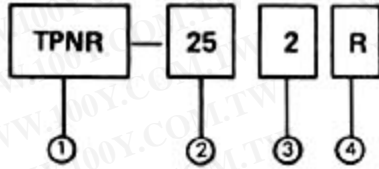

本系列指示燈為直接式不附變壓器，AC110V、AC220V、AC2380V、AC440V 為霓虹燈泡，其餘為烏絲燈泡 PN-11、TPN-15 系列只有 110VAC 及 220VAC 二種。

· 型號說明

· 燈泡規則

- TPN-11、TPN-15、TPN-12 三系列的燈泡，不可拆換。
- TSL-25、TSL-36 燈泡為 S-9，TSL-25 只有一燈，TSL-36 有一燈及二燈二種。
- 其餘系列皆為 E10 燈泡。

項次	代號	說明
1. 型式	TPNR	圓型
	TPNF	平頭型
	TPNRR	圓型護圈
	TPNFR	平頭型護圈
	TPNS	方型
	TPN	直接式
	TSL	長方型
2. 固定孔徑	25	Φ25m/m
	30	Φ30m/m
	11	Φ11m/m
	12	Φ12m/m
	15	Φ15m/m
	08	Φ8m/m
3. 額定電壓	1	110VAC
	2	220VAC
	3	380VAC
	4	440VAC
	5	6.8VAC(DC)
	6	18VAC(DC)
	7	24VAC(DC)
	8	30VAC(DC)
	9	12VAC(DC)
4. 燈殼顏色	R	紅
	G	綠
	O	橙
	W	白
	BL	藍