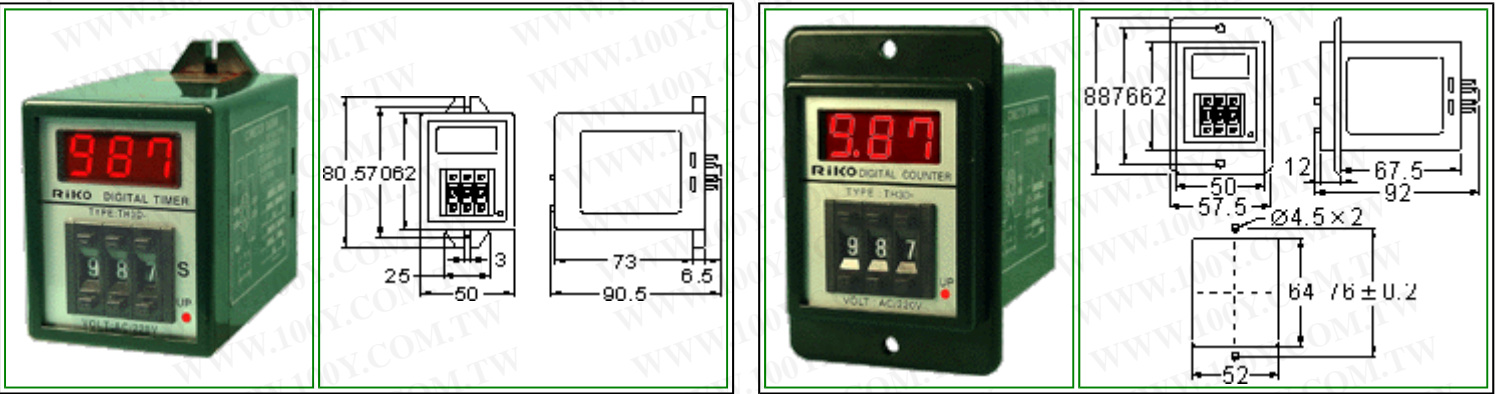

### 3 位數數字式限時繼電器

型號	TH3D - N_		TH3D - Y_
安裝與其底座	8PFA 露出型		US08 or P3G - 08 埋入型
時間範圍	秒：9.99, 99.9, 999 分：99.9, 999 小時：99.9, 999		
額定電壓	DC(V)：12, 24 AC(V)：12, 24, 110, 220, 240 (50 / 60 HZ)		
輸出接點型號	TH3D - NA (YA)	TH3D - NB (YB)	TH3D - NC (YC)
限時 1C	5A	-	5A
限時 2C	-	5A	-
瞬時 1C	5A	-	-
機械壽命	5 X 10 <sup>6</sup> times		
電器壽命	10 <sup>5</sup> times		
往復誤差	+ 0.05 % ~ - 0.05 % max		
設定誤差	0		
電壓誤差	+ 0.05 % ~ - 0.05 % max		
溫度誤差	+ 0.05 % ~ - 0.05 % max		
復歸時間	0.3 sec max		
消耗功率	3 VA		
使用周圍溫度	- 10 °C ~ + 55 °C		
使用周圍濕度	45 ~ 85 % RH		
重量	230 g		
尺寸	60 H × 48 W × 79 D		88 H × 58 W × 79 D