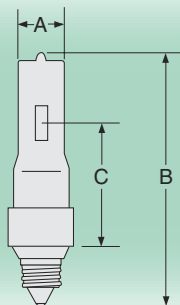

勝特力材料 886-3-5753170
勝特力电子(上海) 86-21-54151736
勝特力电子(深圳) 86-755-83298787
[Http://www.100y.com.tw](http://www.100y.com.tw)

Watts	Ushio Ordering Code	Ushio Lamp Code	Dimensions mm			Filament Type	Approx Lumens lm	Color Temp K	Avg Life h	Bulb Finish
			Dia (A)	OAL (B)	LCL (C)					
Miniature Screw Base – E10										
150	1000479	FBT, JCV30V-150WS	11.5	60.0	27.5	CC-8	5000	3400	6	Clear
250	1000480	FBV, JCV30V-250WS	11.5	60.0	27.5	CC-8	7850	3400	6	Clear
350	1000481	FBW, JCV30V-350WS	13.5	60.0	27.5	CC-8	10500	3400	6	Clear
Mini Candelabra Base – E11										
75	1000989	JCV120V-75WGSNF	12.0	65.0	32.0	CC-8	1170	2850	1000	Frosted
75	1000988	JCV120V-75WGSN	12.0	69.0	32.0	CC-8	1125	2800	1000	Clear
100	1000970	JCV120V-100WGSN	14.0	69.0	32.0	CC-8	1600	2850	1000	Clear
100	1000971	JCV120V-100WGSNF	14.0	69.0	32.0	CC-8	1550	2800	2000	Frosted
100	1000361	ESN, JCV120V-100WGSN2	13.0	71.0	35.0	CC-2V	1800	2850	750	Clear
100	1000375	ETE, JCV120V-100WGSN2F	13.0	71.0	35.0	CC-2V	1750	2850	750	Frosted
150	1000377	ETG, JCV120V-150WGSN	13.0	71.0	35.0	CC-8	2800	2900	2000	Clear
150	1000378	ETH, JCV120V-150WGSNF	13.0	71.0	35.0	CC-8	2700	2900	2000	Frosted
150	1000359	ESL, JCV120V-150WGSN2	13.0	71.0	35.0	CC-2V	2800	2900	1000	Clear
150	1000992	JCV220/230V-150WMF	16.5	75.0	56.0	CC-2V	2300	2900	1500	Frosted
200	1001800	JCV100V-200WGS	14.0	69.0	32.0	CC-8	2900	2900	3000	Clear
250	1000294	EHT, JCV120V-250WGSN	13.5	80.0	41.3	CC-8	5000	3000	2000	Clear
250	1000360	ESM, JCV120V-250WGSNF	13.0	80.0	41.0	CC-8	4800	3000	2000	Frosted
250	1000991	JCV130V-250WGSN	13.0	80.0	41.0	CC-8	5000	3000	2000	Clear
250	1001809	JCV130V-250WGSNF	13.0	80.0	41.0	CC-8	4850	3000	2000	Frosted
250	1000993	JCV220/230V-250WMF	15.0	75.0	—	CC-2V	4500	2900	2000	Frosted
300	1000961	JCV100V-300WGS	15.0	78.0	42.0	CC-8	4650	2850	3000	Clear
300	1001813	JCV120V-300WGS	15.0	78.0	42.0	CC-8	4650	2950	1500	Clear