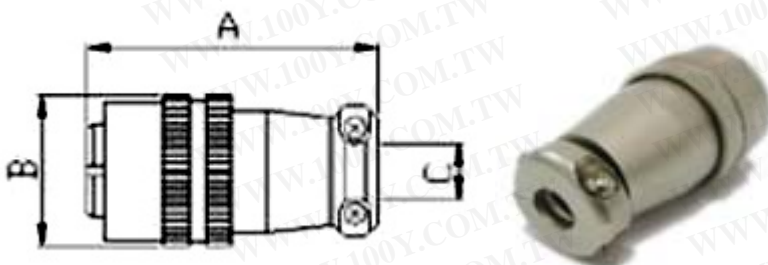

勝特力材料 886-3-5753170
 勝特力电子(上海) 86-21-54151736
 勝特力电子(深圳) 86-755-83298787
[Http://www.100y.com.tw](http://www.100y.com.tw)

XS 系列

XS 圓型連接器是一種快速插拔式，小型連接器。其外殼配合直徑有 12mm 和 16mm 兩種，其防護等級最高可達到 IP67，浸入水深 1 米處，可達 0.5 小時。本品使用方便，可靠性強，尤其是在室外或潮濕環境下對儀器、儀錶或電子設備等總路的連接。

技術參數：
 額定電流：3A
 額定電壓：250V
 接觸電阻：每一接觸對不於 0.01Ω 緣電阻：>1000Ω
 阻耐壓：2、3、4 芯為 1500V, 5、7、9 芯為 1000V(50~60Hz 有效值)
 壽命：500 次
 環境溫度：-55~+85°C
 相對濕度：溫度為 40°C 時可達 93%
 振動：振頻為 50~500Hz, 加速度達 100m/s²
 衝擊：振率為 40~80 次/min，加速度達 250m/s²
 離心：加速度達 250m/s²

型號尺寸詳解

XS 型連接器型號代碼解釋：

(A) 插頭和插座種類及安裝尺寸：

P-電纜夾固定式插頭

型號	A	B	C
XS12	34	Ø18	Ø6.5
XS16	40.5	Ø22.5	Ø8

勝特力材料 886-3-5753170
 勝特力电子(上海) 86-21-54151736
 勝特力电子(深圳) 86-755-83298787
[Http://www.100y.com.tw](http://www.100y.com.tw)

T-橡膠護套式插頭

C-電纜密封式插頭

	A	B	C
XS12	48.5	Ø18	Ø3-6.5
XS16	54.5	Ø22.5	Ø4-8

A-方形插座

型號	A	C	D	E	F	G	H
XS12	22	Ø12	1.5	11.5	13±0.1	18	4-~Ø2.4
XS16	22	Ø16	2.5	12.5	20±0.1	26	4-~Ø3.2

Y-圓形插座

型號	A	B	C	D	E	F	G
XS12	22	Ø18	M12*0.75	1.5	11.5	Ø12	11.5
XS16	22	Ø23	M16*0.75	2.5	12.5	Ø16	15.5