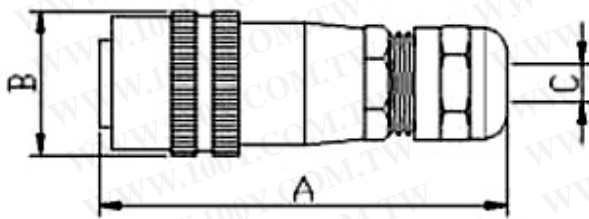

型號尺寸詳解

XS 型連接器型號代碼解釋：

(A) 插頭和插座種類及安裝尺寸：

P-電纜夾固定式插頭

型號	A	B	C
XS12	34	Ø18	Ø6.5
XS16	40.5	Ø22.5	Ø8

勝特力材料 886-3-5753170
 勝特力电子(上海) 86-21-54151736
 勝特力电子(深圳) 86-755-83298787
[Http://www.100y.com.tw](http://www.100y.com.tw)

T-橡膠護套式插頭

C-電纜密封式插頭

	A	B	C
XS12	48.5	Ø18	Ø3-6.5
XS16	54.5	Ø22.5	Ø4-8

A-方形插座

型號	A	C	D	E	F	G	H
XS12	22	Ø12	1.5	11.5	13±0.1	18	4-~Ø2.4
XS16	22	Ø16	2.5	12.5	20±0.1	26	4-~Ø3.2

Y-圓形插座

型號	A	B	C	D	E	F	G
XS12	22	Ø18	M12*0.75	1.5	11.5	Ø12	11.5
XS16	22	Ø23	M16*0.75	2.5	12.5	Ø16	15.5