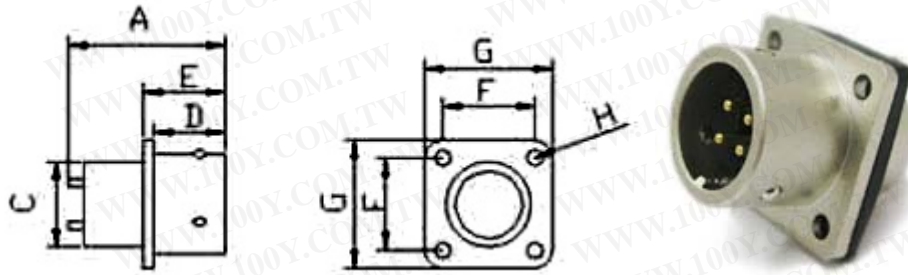

型號尺寸詳解

XS 型連接器型號代碼解釋：

(A) 插頭和插座種類及安裝尺寸：

P-電纜夾固定式插頭

型號	A	B	C
XS12	34	Ø18	Ø6.5
XS16	40.5	Ø22.5	Ø8

勝特力材料 886-3-5753170
 勝特力电子(上海) 86-21-54151736
 勝特力电子(深圳) 86-755-83298787
[Http://www.100y.com.tw](http://www.100y.com.tw)

T-橡膠護套式插頭

C-電纜密封式插頭

	A	B	C
XS12	48.5	Ø18	Ø3-6.5
XS16	54.5	Ø22.5	Ø4-8

A-方形插座

型號	A	C	D	E	F	G	H
XS12	22	Ø12	1.5	11.5	13±0.1	18	4-~Ø2.4
XS16	22	Ø16	2.5	12.5	20±0.1	26	4-~Ø3.2

Y-圓形插座

型號	A	B	C	D	E	F	G
XS12	22	Ø18	M12*0.75	1.5	11.5	Ø12	11.5
XS16	22	Ø23	M16*0.75	2.5	12.5	Ø16	15.5