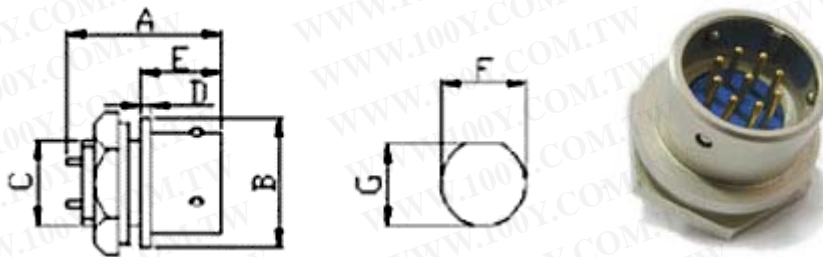

型號尺寸詳解

XS 型連接器型號代碼解釋：

(A) 插頭和插座種類及安裝尺寸：

P-電纜夾固定式插頭

型號	A	B	C
XS12	34	Ø18	Ø6.5
XS16	40.5	Ø22.5	Ø8

勝特力材料 886-3-5753170
 勝特力电子(上海) 86-21-54151736
 勝特力电子(深圳) 86-755-83298787
[Http://www.100y.com.tw](http://www.100y.com.tw)

T-橡膠護套式插頭

C-電纜密封式插頭

	A	B	C
XS12	48.5	Ø18	Ø3-6.5
XS16	54.5	Ø22.5	Ø4-8

A-方形插座

型號	A	C	D	E	F	G	H
XS12	22	Ø12	1.5	11.5	13±0.1	18	4-~Ø2.4
XS16	22	Ø16	2.5	12.5	20±0.1	26	4-~Ø3.2

Y-圓形插座

型號	A	B	C	D	E	F	G
XS12	22	Ø18	M12*0.75	1.5	11.5	Ø12	11.5
XS16	22	Ø23	M16*0.75	2.5	12.5	Ø16	15.5