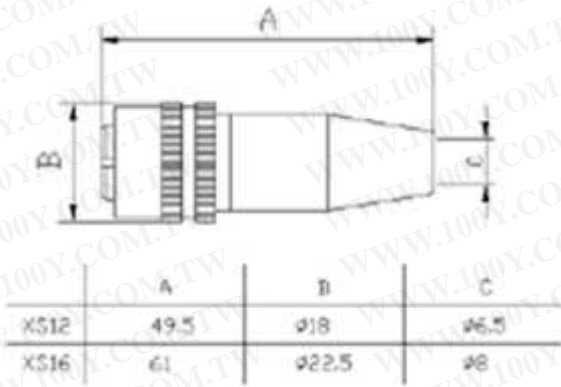

型號尺寸詳解

XS 型連接器型號代碼解釋：

(A) 插頭和插座種類及安裝尺寸：

P-電纜夾固定式插頭

型號	A	B	C
XS12	34	Ø18	Ø6.5
XS16	40.5	Ø22.5	Ø8

勝特力材料 886-3-5753170
 勝特力电子(上海) 86-21-54151736
 勝特力电子(深圳) 86-755-83298787
[Http://www.100y.com.tw](http://www.100y.com.tw)

T-橡膠護套式插頭

C-電纜密封式插頭

	A	B	C
XS12	48.5	Ø18	Ø3-6.5
XS16	54.5	Ø22.5	Ø4-8

A-方形插座

型號	A	C	D	E	F	G	H
XS12	22	Ø12	1.5	11.5	13±0.1	18	4-~Ø2.4
XS16	22	Ø16	2.5	12.5	20±0.1	26	4-~Ø3.2

Y-圓形插座

型號	A	B	C	D	E	F	G
XS12	22	Ø18	M12*0.75	1.5	11.5	Ø12	11.5
XS16	22	Ø23	M16*0.75	2.5	12.5	Ø16	15.5