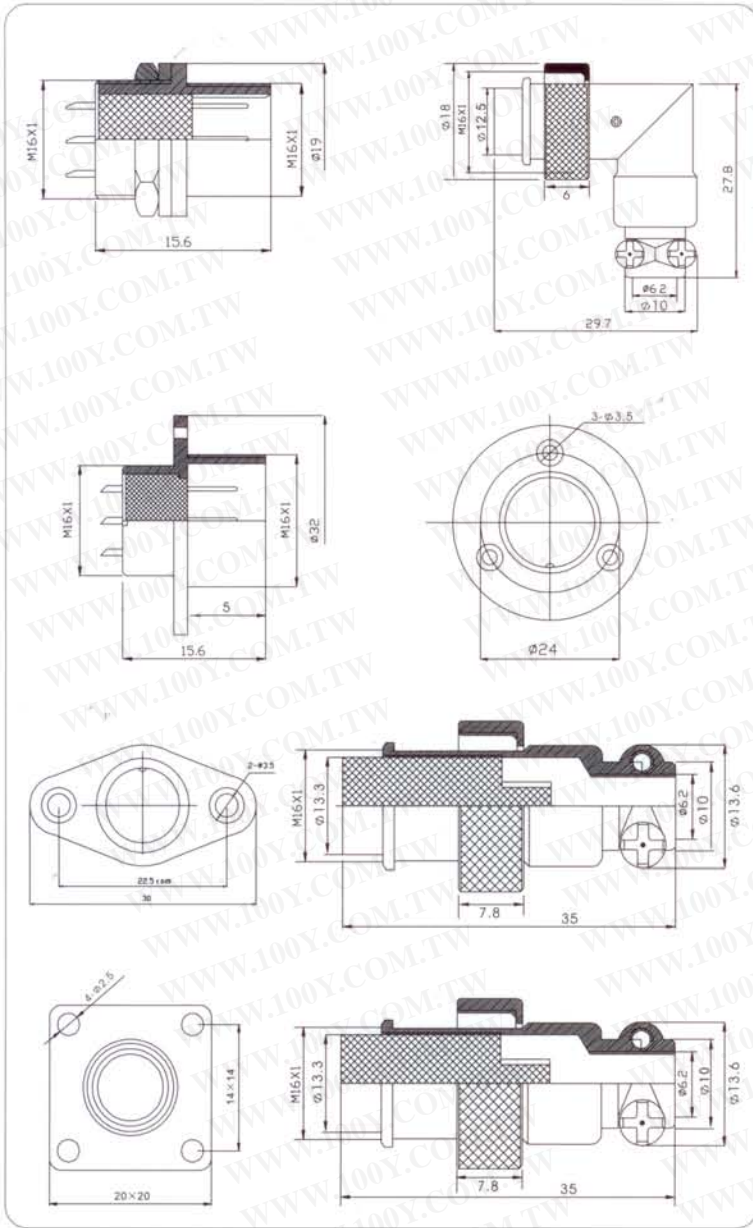

勝特力材料 886-3-5753170
勝特力电子(上海) 86-21-54151736
勝特力电子(深圳) 86-755-83298787

Http://www.100y.com.tw