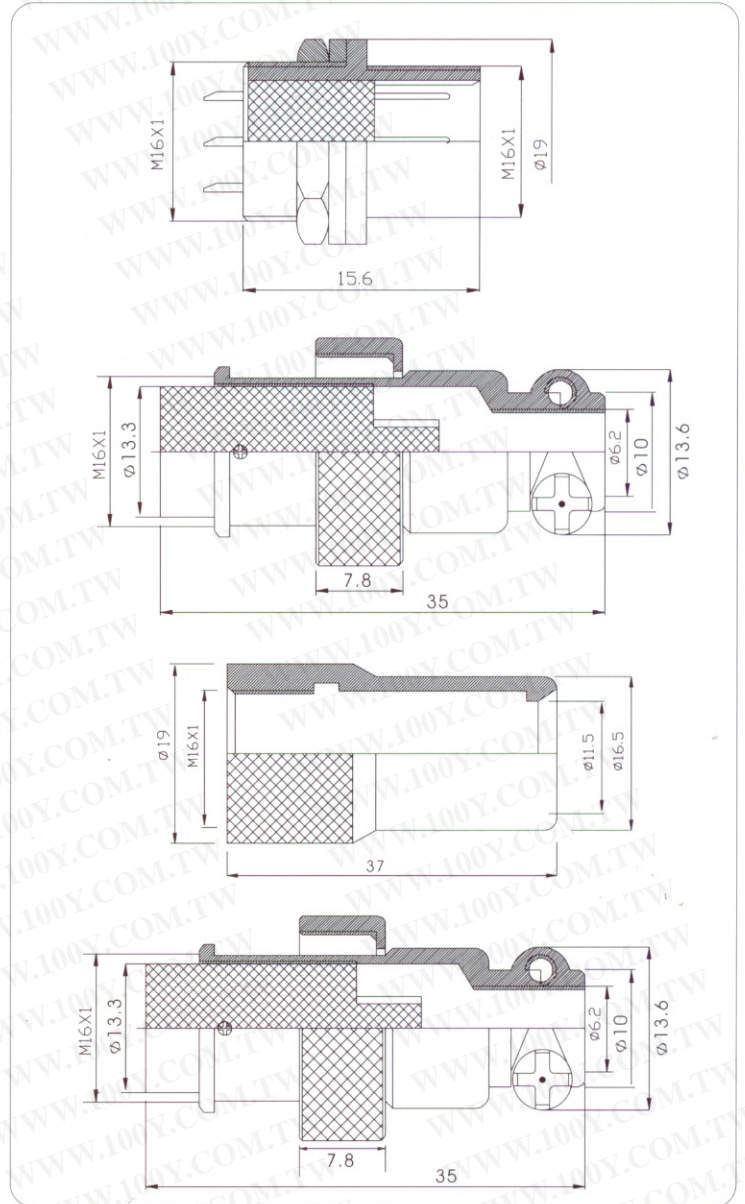

YL1-16TYPE

外形尺寸 Shell size	YL16-2	YL16-3	YL16-4	YL16-5	YL16-6	YL16-7	YL16-8	YL16-9	YL16-10
	正装 反装	正装 反装	正装 反装	正装 反装	正装 反装	正装 反装	正装 反装	正装 反装	正装 反装
接触对排列分布 从针的方向看 Contact Arrangements Comply with the needle direction									
额定电流/电压 Rated current/voltage	7A-125V	7A-125V	5A-125V	5A-125V	4A-125V	4A-125V	4A-125V	4A-125V	4A-125V
工作电压 (AC.V) 分钟 Operatin limit voltage(AC.V.rms)	200	200	200	200	200	200	200	200	200
耐电压 (AC.V) 1分钟 Withstanding voltage (AC.V.rms)1minute	1500	1500	1500	1500	1500	1500	1500	1500	1500
绝缘阻抗 (MΩ) DV500V Insulation resistance(MΩ MIX.) At DC 500V	1500	1500	1500	1500	1500	2000	2000	2000	2000
接触阻抗 (MΩ) DC1A Contact resistance(MΩ MIX.) AT DC 1A	10	10	10	10	10	10	10	10	10
接触对孔径 φ(mm) Soldre inter diameter	2.45	2.45	2.45	2	1.15	1.15	1.15	1.15	1.15

外形尺寸 Shell size	YL16-2	YL16-3	YL16-4	YL16-5	YL16-6	YL16-7	YL16-8	YL16-9	YL16-10
	正装 反装	正装 反装	正装 反装	正装 反装	正装 反装	正装 反装	正装 反装	正装 反装	正装 反装
接触对排列分布 从针的方向看 Contact Arrangements Comply with the needle direction									
额定电流/电压 Rated current/voltage	7A-125V	7A-125V	5A-125V	5A-125V	4A-125V	4A-125V	4A-125V	4A-125V	4A-125V
工作电压(AC.V)分钟 Operatin limit voltage(AC.V.rms)	200	200	200	200	200	200	200	200	200
耐电压(AC.V)1分钟 Withstanding voltage(AC.V.rms)1minute	1500	1500	1500	1500	1500	1500	1500	1500	1500
绝缘阻抗(MΩ) DV500V Insulation resistance(MΩMIX.) At DC 500V	1500	1500	1500	1500	1500	2000	2000	2000	2000
接触阻抗(MΩ) DC1A Contact resistance(MΩMIX.) AT DC 1A	3		3	3	3	3	3	3	3
接触对孔径φ(mm) Soldre inter diameter	2.45	2.45	2.45	2	1.152	1.15	1.15	1.15	1.15