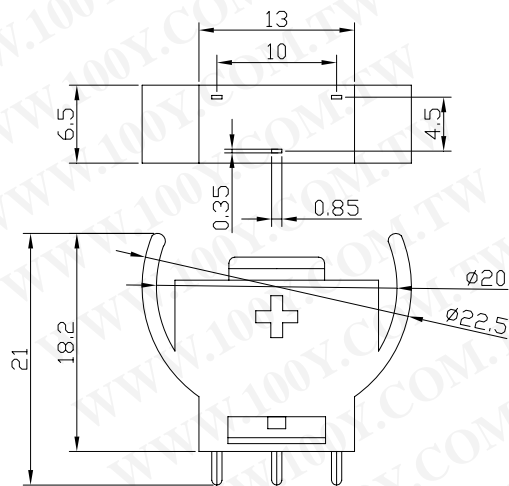

CR2032 BATTERY SEAT

勝特力材料 886-3-5753170
 勝特力电子(上海) 86-21-54151736
 勝特力电子(深圳) 86-755-83298787
[Http://www.100y.com.tw](http://www.100y.com.tw)

NO	ITEM	MATERIAL	NO	ITEM	MATERIAL
1	壳体				
2	插件				

公差	±0.1	单位	MM
ALLOWED			

产品名称	CR2032纽扣电池座
PRODUCT NAME	CR2032 BATTERY SEAT
产品型号	ZH861
PRODUCT MODEL	
日期 (DATE)	2008