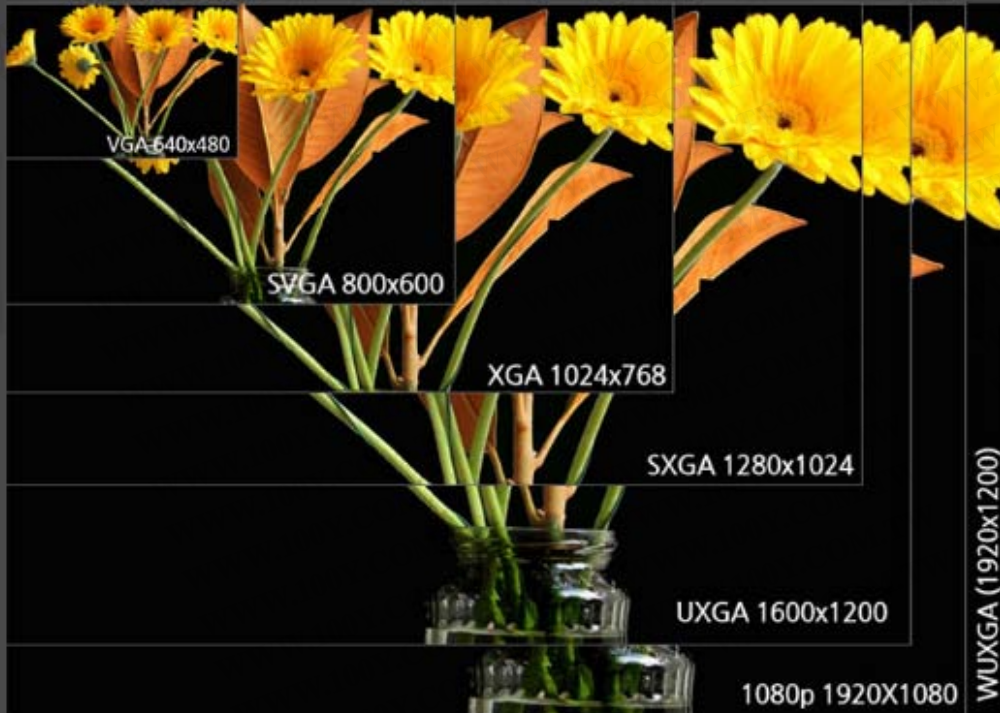

## REAR

IN PUT  
输入端口

IN PUT ① 输入端口 ①    IN PUT ② 输入端口 ②    IN PUT ③ 输入端口 ③

## HOW TO USE

用于数字高清电视、等离子显示器、液晶显示器、机顶盒、DVD播放器、蓝光播放机、数字摄像机、音频/视频接收装置、家用录像、投影机系统间的连接、信号放大、多画面转换、多画面选择。

**FULL HD** 1080P **3:1 HDMI Switch 3Port**

**HDCP**  
High-Bandwidth Digital Content Protection

**HDCP (High-Bandwidth Digital Content Protection)**

## WUXGA (1920x1200)

VGA, SVGA, XGA, SXGA, UXGA와 1080p, WUXGA(1920 \* 1200)