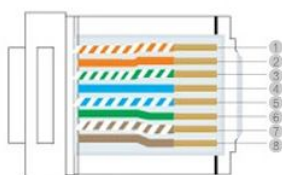

T568B标准

勝特力材料 886-3-5773766
勝特力电子(上海) 86-21-34970699
勝特力电子(深圳) 86-755-83298787
[Http://www.100y.com.tw](http://www.100y.com.tw)