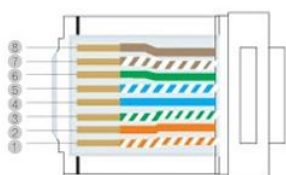

超六类屏蔽水晶头

镀金芯片 抗氧化 不生锈 不发黑

上网 不掉线

采用三叉芯片，触点与线芯紧密贴合
接触稳定不断网

连接标准

用网线钳剥掉网线的外皮，会看到以下八根颜色的芯线

T568A标准

1 2 3 4 5 6 7 8

T568B标准

1 2 3 4 5 6 7 8

产品参数

名称:超六类带屏蔽水晶头
芯片:纯铜芯片
网络标准:千兆网络

材质:全新环保PC
接口:RJ45

连接方法

一、直通线：网线的两端均为T568B标准

T568B标准