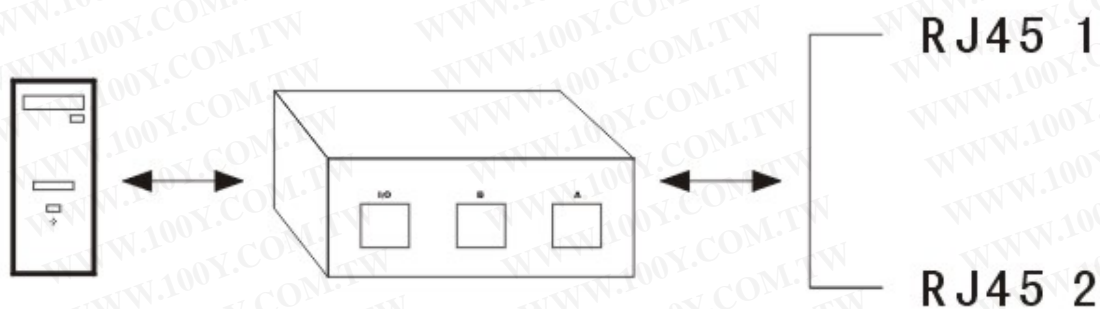

Manual Network Switch

MT-RJ45-2

性能描述：2口網路介面切換器

2個網路介面交換使用1個網路介面輸出 或 1個網路介面交換使用2個網路介面輸出，適用證券市場、教育等多種行業。

產品參數：

切換方式：面板按鍵切換

外殼：金屬

連接示意圖：